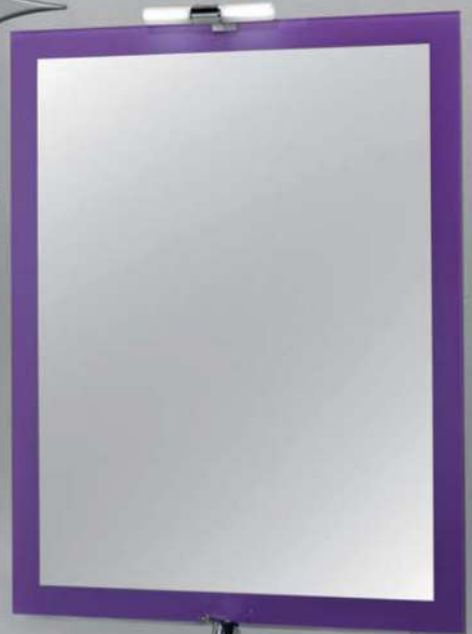

Detalle gavetero Genil

Genil de 80 Blanco-Morado
Encimera Kalimnos de 80 Morada
Espejo Rios Morado de 80x100
+ Foco P

Columna de 36x32x130 Blanco-Morado

Detalle color cajones
Modelos Sil y Genil

Tambien disponible en wengué

GENIL

- El modelo Genil se puede suministrar con el Kit color (Blanco, Azul, Naranja, Morado, Wengué ó Pistacho)
- Todos los muebles de las ofertas se pueden suministrar con:
 - Espejo Rios (Azul, Naranja, Pistacho ó Morado).
 - Espejo Corfú Blanco Lacado ó Wengué

Genil de 80 Wengué-Pistacho
 Encimera Kalimnos Pistacho
 Espejo Rios Pistacho de 80x100 + Foco P

GENIL

Serie Genil (Blanco y Wengué)

- El modelo Genil se puede suministrar con el Kit color (Blanco, Azul, Naranja, Morado, Wengué ó Pistacho)
- Todos los muebles de las ofertas se pueden suministrar con:
 - Espejo Rios (Azul, Naranja, Pistacho ó Morado)
 - Espejo Corfú Blanco Lacado ó Wengué

Detalle color cajones Modelo Sil y Genil

SIL

Detalle cajón Sil

Sil de 60 Wengué-Naranja
 Encimera Kalimnos de 60 Naranja
 Espejo Rios Naranja de 60x80 + Foco P

También disponible con fondo de 40 cm.

**Oferta válida hasta fin de existencias en stock.
 Los precios incluyen, mueble, encimera, espejo y foco (grifería no incluida).
 Precios promocionales válidos salvo error tipográfico (I.V.A. no incluido).**