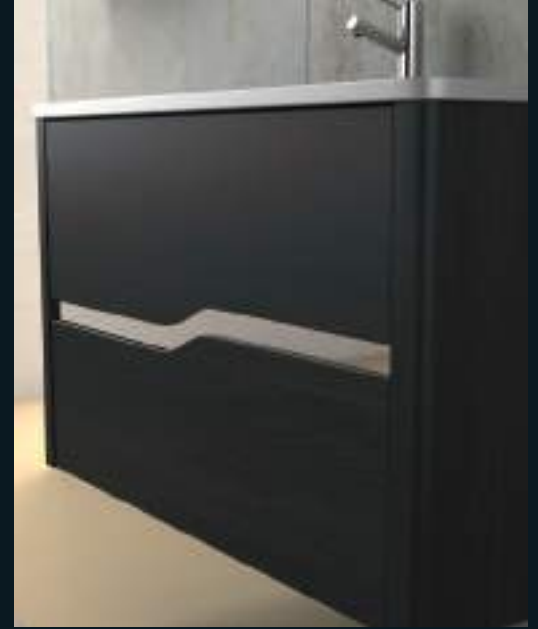

Navia

NAVIA 100 WENGUE	COLORES	PRECIO
Mueble Navia de 100 susp. con kit acero	Wengue con kit acero	519
Espejo Neo 100x60		225
Encimera Dubai esquinas curvas 100	Plata	216
TOTAL		960
Auxiliar Navia 35x60	Wengue con kit acero	227

Navia

Navia 100 wengue con detalle de acero y lavabo en porcelana extrafina de esquinas curvas

Navia 100 wengue con detalle en acero y encimera Dubai plata con esquinas curvas

Navia blanco translúcido con detalle morado y encimera de cristal morado

Navia blanco translúcido con detalle en acero con lavabo Dubai esquinas curvas en marrón metalizado

Detalle mueble Navia con patas

Color Berenjena

Color Morado

Navia

Mueble realizado en madera maciza torneada en el frente y rechapado en madera en su estructura. Frente de esquinas curvas y con posibilidad de insertar un detalle entre los cajones en diversos colores.

Colores mueble

Blanco traslucido que nos permite apreciar la beta de la madera. Wengue.

Colores detalle color: Acero, Blanco traslucido, Wengue, Morado y Berenjena.

Cajones

Totalmente realizados en MDF lacado a juego con el color exterior de mueble y compartimentados para un mejor aprovechamiento del espacio. Tiene 2 gabinetes, el superior diseñado para las cosas menos voluminosas y el inferior pensado para cosas más grandes.