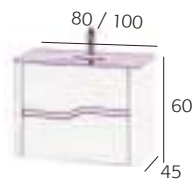

Colocación

Está diseñado para instalarse suspendido pero se pueden comprar opcionalmente un juego de cuatro patas por si prefiere no colgarlo de la pared.

DESCRIPCION	COLORES	PRECIO
Mueble de 80	Blanco traslucido	480
Mueble de 80	Wengue	480
Mueble de 100	Blanco traslucido	504
Mueble de 100	Wengue	504
Auxiliar 60x35	Blanco traslucido	217
Auxiliar 60x35	Wengue	217
Juego 4 patas (opcional)		36