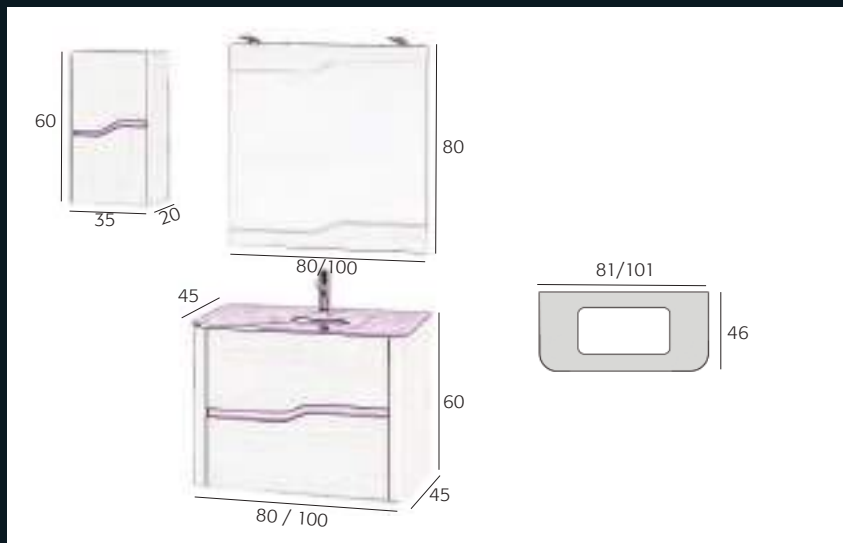

Navia

Navia 100 wengue con detalle de acero y lavabo en porcelana extrafina de esquinas curvas

Navia 100 wengue con detalle en acero y encimera Dubai plata con esquinas curvas

Navia blanco translúcido con detalle morado y encimera de cristal morado

Navia blanco translúcido con detalle en acero con lavabo Dubai esquinas curvas en marrón metalizado

Detalle mueble Navia con patas

Color Berenjena

Color Morado

Navia

Mueble realizado en madera maciza torneada en el frente y rechapado en madera en su estructura. Frente de esquinas curvas y con posibilidad de insertar un detalle entre los cajones en diversos colores.