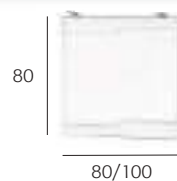

Colocación

Está diseñado para instalarse suspendido pero se pueden comprar opcionalmente un juego de cuatro patas por si prefiere no colgarlo de la pared.

DESCRIPCION	COLORES	PRECIO
Mueble de 80	Blanco traslucido	480
Mueble de 80	Wengue	480
Mueble de 100	Blanco traslucido	504
Mueble de 100	Wengue	504
Auxiliar 60x35	Blanco traslucido	217
Auxiliar 60x35	Wengue	217
Juego 4 patas (opcional)		36

DESCRIPCION	COLORES	PRECIO
Kit 80	Blanco, wengue, acero, morado y berenjena	15
Kit 100	Blanco, wengue, acero, morado y berenjena	15
Kit auxiliar	Blanco, wengue, acero, morado y berenjena	10

DESCRIPCION	COLORES	PRECIO
Encimera loza extrafino de 80 esq redonda	Blanco	101
Encimera loza extrafino de 100 esq redonda	Blanco	142
Encimera cristal de 80 esq redonda	Morado/Berenjena/Marrón chocolate/Blanco verdoso	121
Encimera cristal de 100 esq redonda	Morado/Berenjena/Marrón chocolate/Blanco verdoso	167
Encimera Dubai 80 esq redonda	Marrón metalizado/Plata/Morado/Berenjena	189
Encimera Dubai 100 esp redonda	Marrón metalizado/Plata/Morado/Berenjena	216

DESCRIPCION	COLORES	PRECIO
Espejo de 80	Blanco traslucido	124
Espejo de 80	Wengue	124
Espejo de 100	Blanco traslucido	134
Espejo de 100	Wengue	134
Espejo Neo de 80x60		199
Espejo Neo de 100x60		225

DESCRIPCION	COLORES	PRECIO
Foco Esther 280 mm. Leds	Cromo	69
Foco Esther 494 mm. Leds	Cromo	92
Juego focos Ana Leds	Cromo	139
Juego focos Sara Leds	Cromo	139