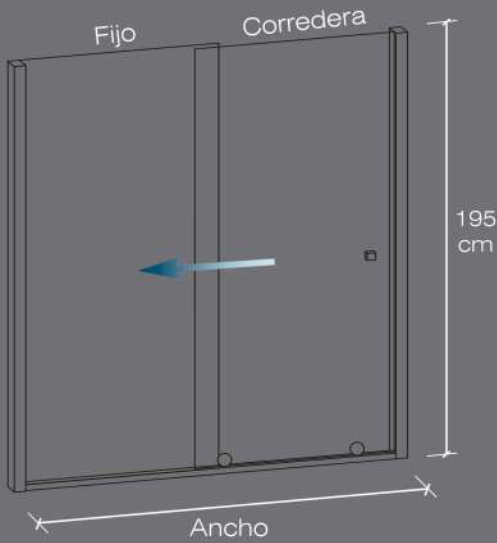

Detalle rodamientos y perfil inferior.

Mikonos Frontal Negra

		Apertura	Ancho	Puntos
Fijo + Corredera	95	35 - 40	94 - 99	391
Fijo + Corredera	100	35 - 40	99 - 104	398
Fijo + Corredera	105	40 - 45	104 - 109	405
Fijo + Corredera	110	45 - 50	109 - 114	411
Fijo + Corredera	115	45 - 50	114 - 119	417
Fijo + Corredera	120	45 - 50	119 - 124	423
Fijo + Corredera	125	50 - 55	124 - 129	428
Fijo + Corredera	130	55 - 60	129 - 134	432
Fijo + Corredera	135	55 - 60	134 - 139	437
Fijo + Corredera	140	60 - 65	139 - 144	446
Fijo + Corredera	145	60 - 65	144 - 149	449
Fijo + Corredera	150	65 - 70	149 - 154	452
Fijo + Corredera	155	60 - 65	154 - 159	465
Fijo + Corredera	160	65 - 70	159 - 164	467
Fijo + Corredera	165	60 - 65	164 - 169	473
Fijo + Corredera	170	65 - 70	169 - 174	477
Fijo + Corredera	175	70 - 75	174 - 179	490
Fijo + Corredera	180	75 - 80	179 - 184	493
Fijo + Corredera	185	70 - 75	184 - 189	504
Fijo + Corredera	190	75 - 80	189 - 194	510
Fijo + Corredera	195	70 - 75	194 - 199	528
Fijo + Corredera	200	75 - 80	199 - 204	532

* Con Brazo tipo "C" incluido en precio o sustitución por Brazo tipo "T" + 40 PUNTOS