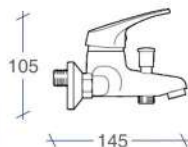

Monomando Bañera Siena

Referencia Puntos

SG2030 47