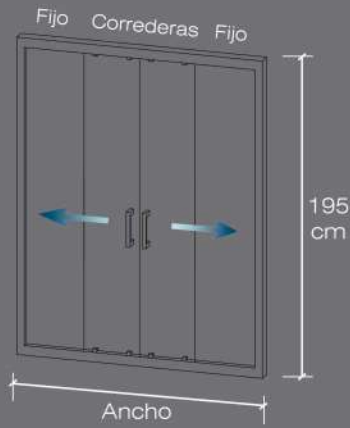

Valor-Punto

- vidrio 6 mm
- 195 cm
- alto brillo
- Fácil limpieza
- Tratamiento Antical
- CE

- Vidrio templado de 6 mm.
- Serigrafía Arenado/ Transparente
- Altura 195 cm.
- Plata Alto Brillo
- Fácil limpieza
- Tratamiento Antical
- Reversible
- Certificado CE
- Entrega inmediata