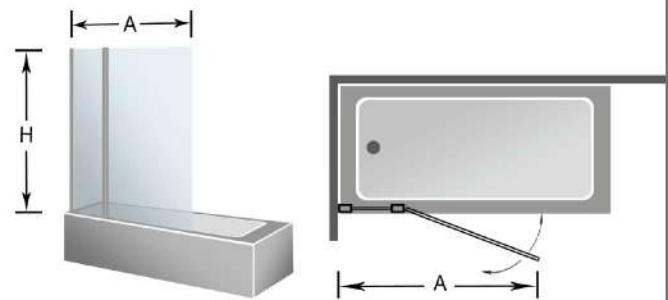

Alicante (para bañera)

	Altura	Ancho	Serigrafía	Transp.
Alicante	140	80	191	184

Valencia (para bañera)

	Altura	Ancho	Serigrafía	Transp.
Valencia	140	105	272	262

- Vidrio templado de 6 mm
- Altura H= 140 cm.
- Abatible
- Plata Alto Brillo
- Tratamiento Antical
- Reversible
- Certificado CE
- Entrega inmediata