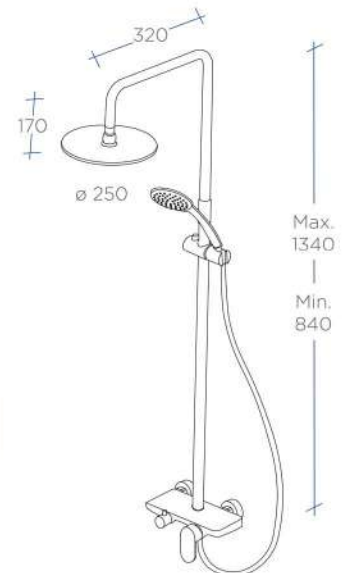

Monomando Grifo Bañera

- Columna de ducha cromada.
- Barras y soportes a pared de latón cromado.
- Extensible.
- Soporte manual de ducha deslizante.
- Flexo de ducha de acero reforzado con doble grapado 170 cm.
- Rociador redondo extraplano de acero, de diámetro 25 con membrana antical.

Referencia	Puntos
SG8073	230