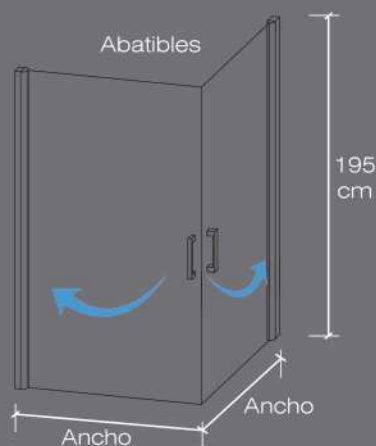

# Creta Frontal Line

Abatible + Fijo

\* Con brazo tipo "C"

- Sin Perfilería inferior
- Vidrio templado de 6 mm
- Altura 195 cm.
- Plata Alto Brillo
- Fácil limpieza
- Tratamiento Antical
- Reversible
- Certificado CE
- Entrega inmediata