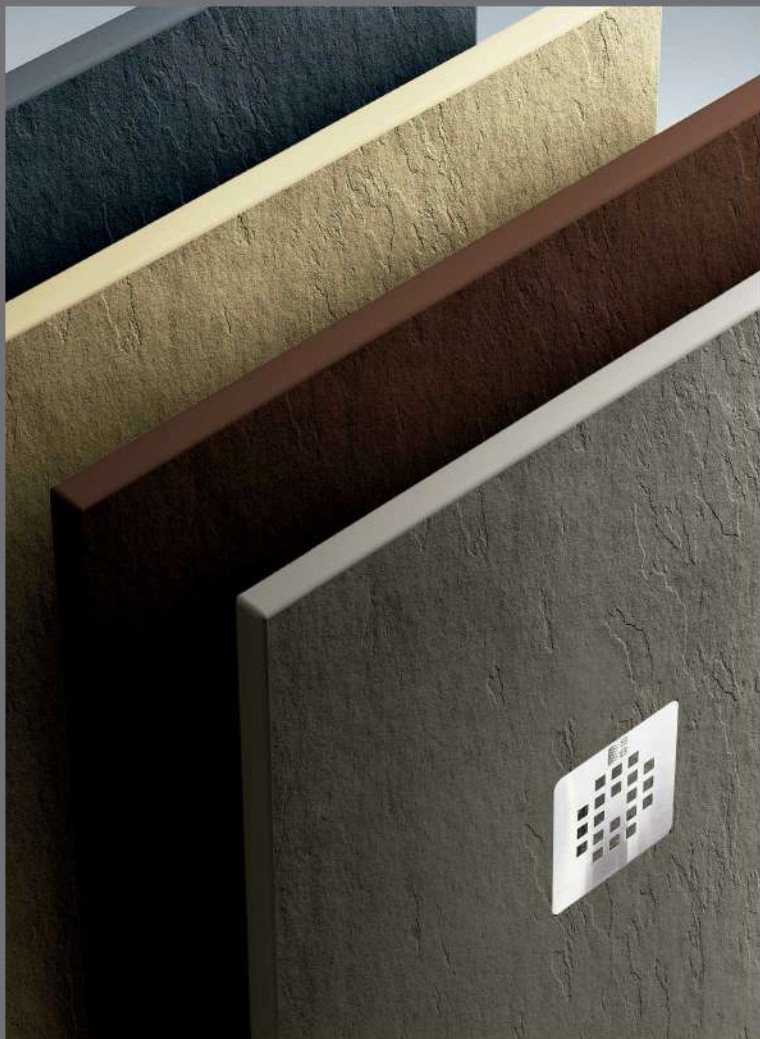

PLATOS DE DUCHA

· Flat · Playa · Coat Stone ·

70-75-80-90-100

90
100
110
120
130
140
150
160
170
180
190
200

Rejilla de acero

Válvula de serie

- Material Gel Coat
- Resistente a impactos
- Antibacterias
- Fácil limpieza
- Tacto cálido
- Textura pizarra
- Ecológico
- Antideslizante C3

Azul

Negro

Negro Intenso

Gris

Wengué

Chocolate

Moka

Beige

Arena

Grafito

Plata

Aluminio

Flat

Largo	Ancho				
	70	75	80	90	100
80	177	177	177	199	221
90	174	187	199	224	249
100	193	207	221	249	276
110	213	228	243	274	304
120	232	249	265	298	332
130	251	269	287	323	359
140	271	290	310	348	387
150	290	311	332	373	415
160	309	332	354	398	442
170	329	352	376	423	470
180	348	373	398	448	497
190	368	394	420	473	525
200	387	415	442	497	553

- Flat color Blanco. todas las medidas en Stock
- Rejilla y válvula de serie incluida en el precio
- Resto de colores, bajo pedido, 10 días

Valor-Punto