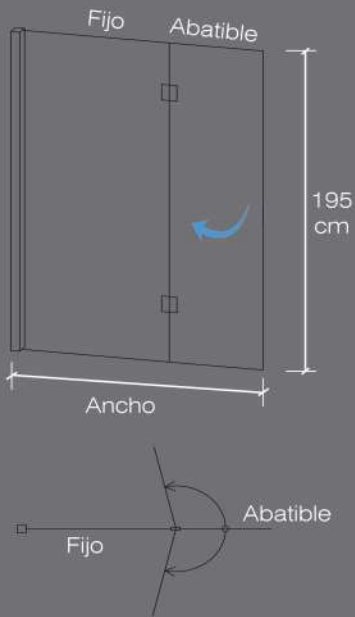

- Abatible con giro mayor de 180

- Sin Perfilería inferior
- Vidrio templado de 8 mm.
- Altura 195 cm.
- Plata Alto Brillo
- Fácil limpieza
- Tratamiento Antical
- Reversible
- Certificado CE
- Entrega inmediata