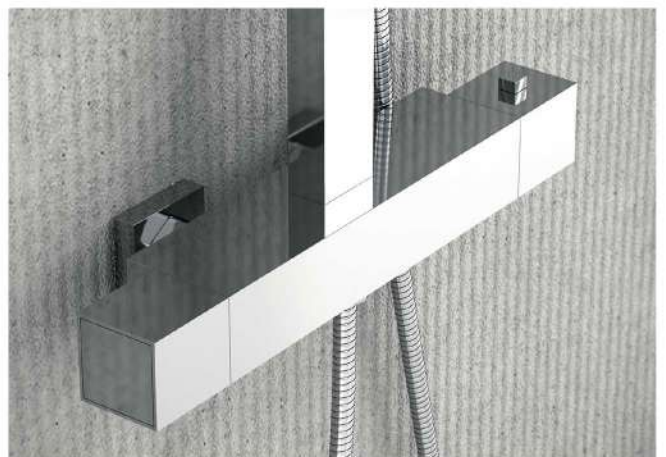

Referencia	Puntos
SG8041	220

- Grifo termostático cuadrado con inversor integrado.