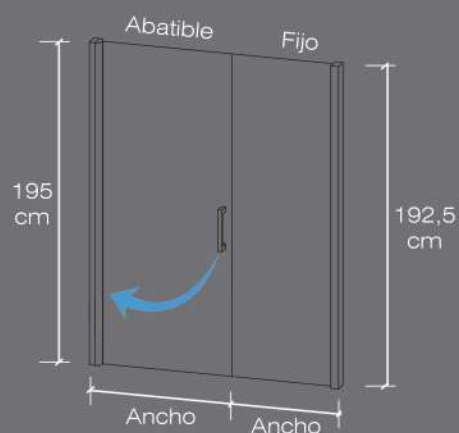

# Creta Angular Abatible

Abatible + Lateral Fijo

- Sin Perfilera inferior
- Plegable: Vidrio templado 6 mm
- Fijo: Vidrio templado de 8 mm
- Altura 195 cm.
- Plata Alto Brillo
- Fácil limpieza
- Tratamiento Antical
- Reversible
- Certificado CE
- Entrega inmediata