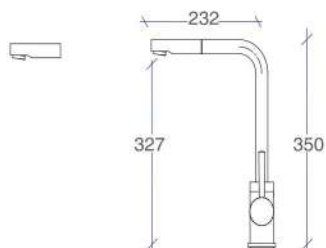

- Grifería con cuerpo de Latón.
- Cartucho cerámico 35 mm.
- Conexiones flexibles con certificación AENOR