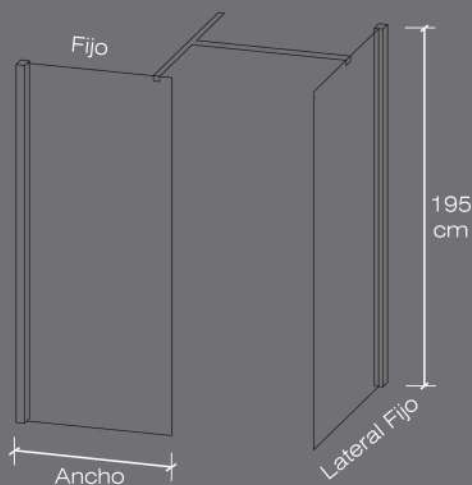

- Sin Perfilería inferior
- Vidrio templado de 8 mm.
- Altura 195 cm.
- Plata Alto Brillo
- Fácil limpieza
- Tratamiento Antical
- Reversible
- Certificado CE
- Entrega inmediata

Rimini Fijo Cromo (Frontal + Lateral)

		Ancho	Puntos
Rimini	20	18 - 20	128
Rimini	30	28 - 30	137
Rimini	40	38 - 40	148
Rimini	50	48 - 50	159
Rimini	60	58 - 60	173
Rimini	70	68 - 70	184
Rimini	75	73 - 75	219
Rimini	80	78 - 80	222
Rimini	90	88 - 90	238
Rimini	100	98 - 100	243
Rimini	110	108 - 110	256
Rimini	120	118 - 120	281

Brazo Tipo "L" incluido.

Valor-Punto