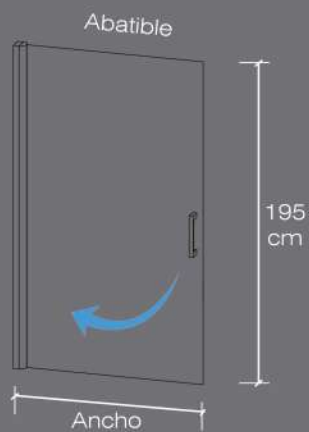

- Sin Perfilería inferior
- Vidrio templado de 6 mm
- Altura 195 cm.
- Plata Alto Brillo
- Fácil limpieza
- Tratamiento Antical
- Reversible
- Certificado CE
- Entrega inmediata