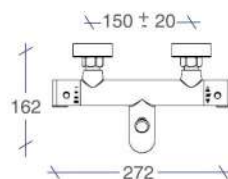

Grifo Termostático Baño Redondo

Referencia	Puntos
SG7030	117