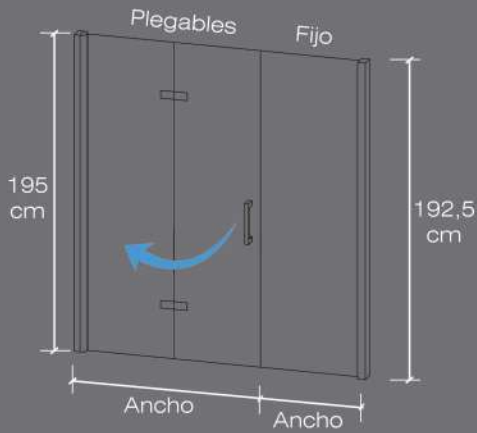

# Creta Angular

Frontal Plegable + Lateral Fijo

- Sin Perfilería inferior
- Plegable: Vidrio templado 6 mm
- Fijo: Vidrio templado de 8 mm
- Altura 195 cm.
- Plata Alto Brillo
- Fácil limpieza
- Tratamiento Antical
- Reversible
- Certificado CE
- Entrega inmediata