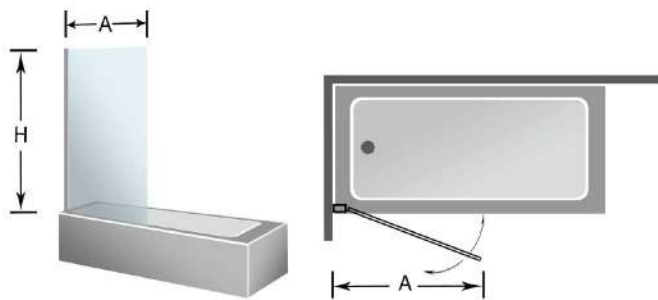

Alicante (para bañera)

	Altura	Ancho	Serigrafía	Transp.
Alicante	140	80	191	184

Valencia (para bañera)

	Altura	Ancho	Serigrafía	Transp.
Valencia	140	105	272	262

- Vidrio templado de 6 mm
- Altura H= 140 cm.
- Abatible
- Plata Alto Brillo
- Tratamiento Antical
- Reversible
- Certificado CE
- Entrega inmediata