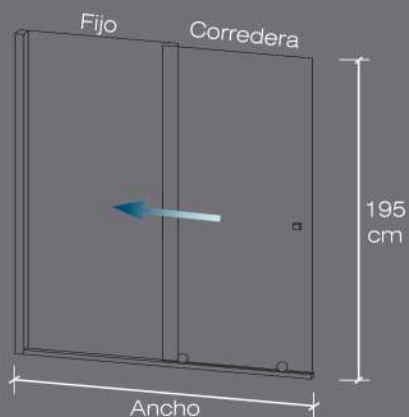

- Perfilera inferior de 1,4 cm.
- Vidrio templado de 8 mm.
- Altura 195 cm.
- Negro mate
- Fácil limpieza
- Tratamiento Antical
- Reversible
- Certificado CE
- Entrega inmediata
- Brazo tipo "C" incluido

Mikonos Air Negra

		Apertura	Ancho	Puntos
Fijo + Corredera	95	35 - 40	94 - 99	391
Fijo + Corredera	100	35 - 40	99 - 104	398
Fijo + Corredera	105	40 - 45	104 - 109	405
Fijo + Corredera	110	45 - 50	109 - 114	411
Fijo + Corredera	115	45 - 50	114 - 119	417
Fijo + Corredera	120	45 - 50	119 - 124	423
Fijo + Corredera	125	50 - 55	124 - 129	428
Fijo + Corredera	130	55 - 60	129 - 134	432
Fijo + Corredera	135	55 - 60	134 - 139	437
Fijo + Corredera	140	60 - 65	139 - 144	446
Fijo + Corredera	145	60 - 65	144 - 149	449
Fijo + Corredera	150	65 - 70	149 - 154	452
Fijo + Corredera	155	60 - 65	154 - 159	465
Fijo + Corredera	160	65 - 70	159 - 164	467
Fijo + Corredera	165	60 - 65	164 - 169	473
Fijo + Corredera	170	65 - 70	169 - 174	477
Fijo + Corredera	175	70 - 75	174 - 179	490
Fijo + Corredera	180	75 - 80	179 - 184	493
Fijo + Corredera	185	70 - 75	184 - 189	504
Fijo + Corredera	190	75 - 80	189 - 194	510
Fijo + Corredera	195	70 - 75	194 - 199	528
Fijo + Corredera	200	75 - 80	199 - 204	532

* Con Brazo tipo "C" incluido.

Valor-Punto