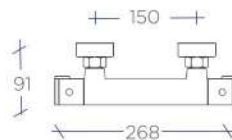

Grifos Termostáticos Ducha

Redondo

Cuadrado