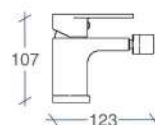

Monomando Bidé Adra

Referencia	Puntos
SG2120	53