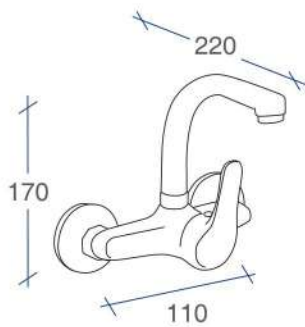

Monomando fregadero pared

Referencia	Puntos
SG2060	45