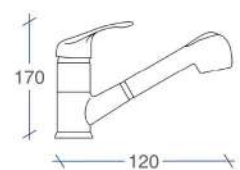

Referencia	Puntos
SG2052	56