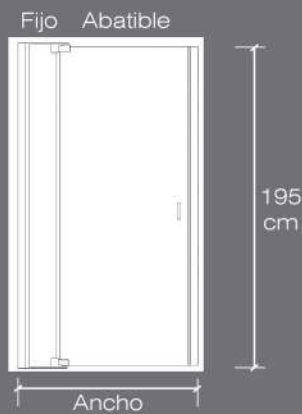

- Vidrio templado de 8 mm
- Altura 195 cm.
- Fijo de 18 cm
- Fácil limpieza
- Tratamiento Antical
- Reversible
- Certificado CE
- Entrega inmediata