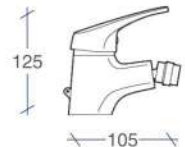

Monomando Bidé Siena

Referencia Puntos

SG2020 33

- Disponible con Palanca medical
- Grifería con cuerpo de Latón.
- Conexiones flexibles con certificación AENOR