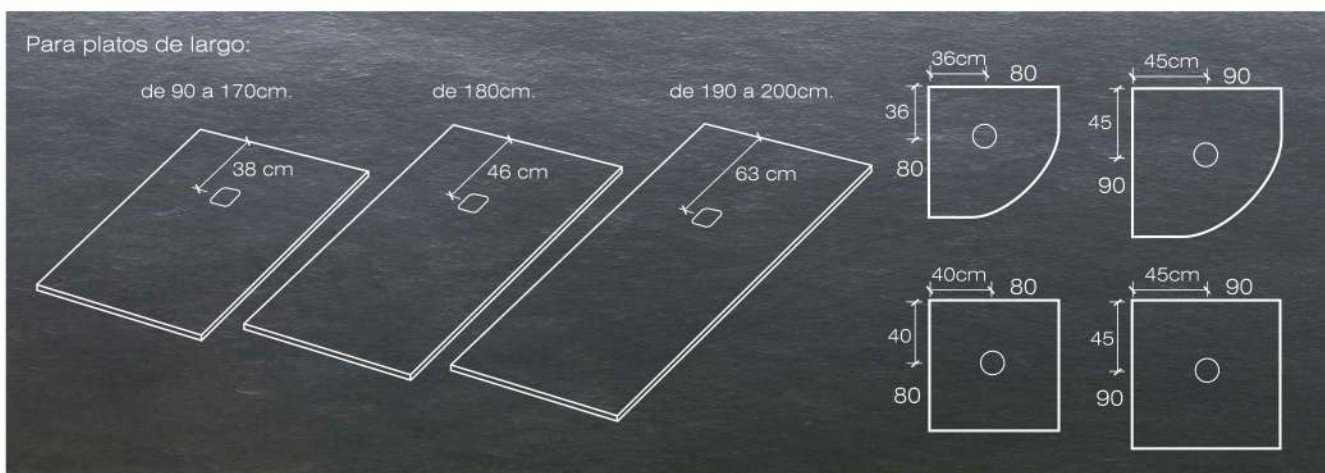

Instrucciones de instalación:

- Prepare una base perfectamente nivelada y lisa, se recomienda de terrazo o similar. (Debe de estar seco).
- En la base a preparar se dejará el espacio suficiente para la fontanería y la válvula de desagüe.
- (Se recomienda macizar el hueco una vez medido a partir del sifón suministrado). Durante la colocación, asegúrese de verificar que la válvula no quede por encima del nivel de la base, pues impediría el correcto desalojo del agua y el perfecto encaje del plato de ducha, incluso puede provocar la rotura del mismo.
- Calcule la caída necesaria desde el desagüe al bote sifónico a fin de facilitar un buen caudal de desalojo del agua.
- Aplicar una gran cantidad de sellante tipo "Sica Flex" o Polímero MS en la base nivelada y limpia, para asegurar la correcta adherencia del mismo, seguidamente continuar aplicando la masa en todas las paredes de encuentro con el plato para evitar posibles filtraciones de agua.
- Repasar el sellado del plato de ducha con un cordón de masilla de poliuretano o siliconas neutras. (No utilizar nunca siliconas ácidas)

IMPORTANTE: Antes de colocar materiales fijos (como mamparas o alicatados) se debe verificar la correcta instalación del mismo, comprobando las pendientes y la evacuación del agua.
Es necesario seguir rigurosamente los pasos de verificación y montaje del plato, de no ser así, no se aceptará reclamación alguna.

Ubicación de la rejilla: