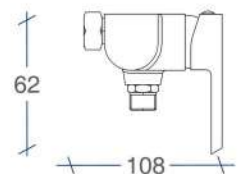

Monomando Ducha Onix

Referencia	Puntos
SG3040	66

- Incluye flexo, mango y soporte.