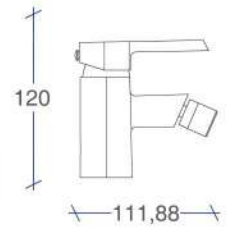

Monomando Bidé Onix

Referencia	Puntos
SG3020	45

- Grifería con cuerpo de Latón.
- Conexiones flexibles con certificación AENOR