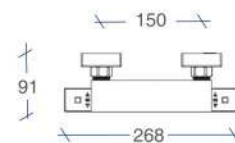

Grifo Termostático Baño Cuadrado

Grifo Termostático Ducha Cuadrado

Referencia Puntos
SG7031 144

Referencia Puntos
SG7041 109

• Incluye. flexo, mango y soporte.