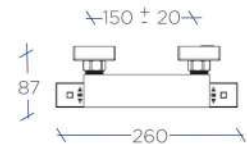

Grifos Termostáticos Ducha

Redondo

Cuadrado