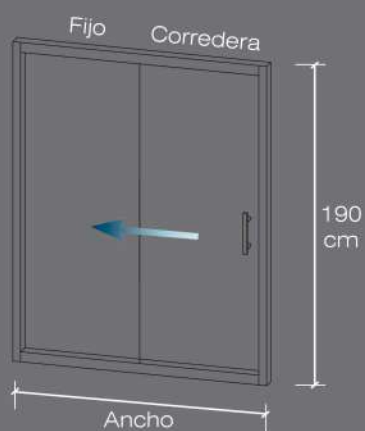

- vidrio 6 mm
- 190 cm
- reversible
- Fácil limpieza
- Tratamiento Antical
- alto brillo
- CE

- Vidrio templado de 6 mm.
- Serigrafía Arenado
- Altura 190 cm.
- Plata Alto Brillo
- Fácil limpieza
- Tratamiento Antical
- Reversible
- Certificado CE
- Entrega inmediata