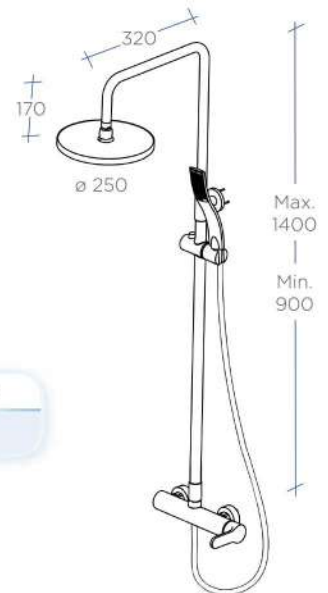

## Columna Redonda Cromo

- Columna de ducha cromada.
- Barras y soportes a pared de latón cromado.
- Extensible.
- Soporte manual de ducha deslizante.
- Flexo de ducha de acero reforzado con doble grapado 170 cm.
- Rociador redondo extraplano de acero, de diámetro 25cm con membrana antical.