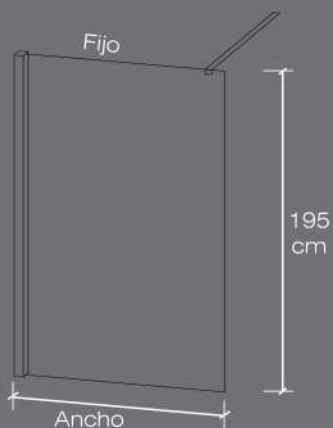

# Milán II

Fijo + Abatible

\* Incluido Brazo Tipo "R", extensible de 60 a 120 cm

- Abatible, giro 270°
- Vidrio templado de 6 mm
- Altura 195 cm.
- Plata Alto Brillo
- Tratamiento Antical
- Reversible
- Certificado CE
- Entrega inmediata

## Milán II (Frontal Fijo + Puerta 40)

	Ancho	Serigrafía	Transp	
100	60+40	97 - 100	<b>298</b>	<b>285</b>
120	80+40	117 - 120	<b>316</b>	<b>301</b>
140	100+40	137 -140	<b>333</b>	<b>316</b>

- Vidrio templado de 8 mm.
- Altura 195 cm.
- Plata Alto Brillo / Negro Mate
- Fácil limpieza
- Tratamiento Antical
- Reversible
- Certificado CE
- Entrega inmediata