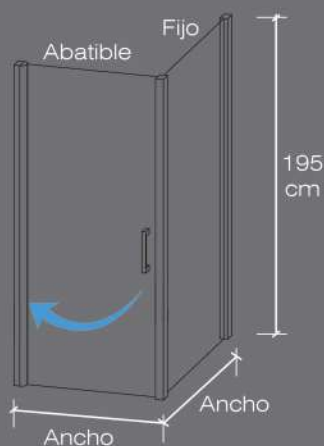

Creta Frontal Abatible

- Sin Perfilería inferior
- Frontal: Vidrio templado de 6mm
- Lateral: Vidrio templado de 8mm
- Altura 195 cm.
- Plata Alto Brillo
- Fácil limpieza
- Tratamiento Antical
- Reversible
- Certificado CE
- Entrega inmediata

	Paso	Ancho	Puntos
Frontal O70	55	67 - 69	257
Frontal P70	55	70.5 - 73.5	257
Frontal M70	55	71.5 - 75.5	257
Frontal G70	55	73 - 77	257
Frontal O80	65	77 - 79	267
Frontal P80	65	80.5 - 83.5	267
Frontal M80	65	81.5 - 85.5	267
Frontal G80	65	83 - 87	267
Frontal O90	75	87 - 89	276
Frontal P90	75	90.5 - 93.5	276
Frontal M90	75	91.5 - 95.5	276
Frontal G90	75	93 - 97	276
Frontal O100	85	97 - 99	285
Frontal P100	85	100.5 - 103.5	285
Frontal M100	85	101.5 - 105.5	285
Frontal G100	85	103 - 107	285

Lateral Fijo Mikonos

	Ancho	Puntos
Lateral Fijo 20	18 - 20	128
Lateral Fijo 30	28 - 30	137
Lateral Fijo 40	38 - 40	148
Lateral Fijo 50	48 - 50	159
Lateral Fijo 60	58 - 60	173
Lateral Fijo 70	68 - 70	184
Lateral Fijo 75	73 - 75	219
Lateral Fijo 80	78 - 80	222
Lateral Fijo 90	88 - 90	238
Lateral Fijo 100	98 - 100	243
Lateral Fijo 110	108 - 110	256
Lateral Fijo 120	118 - 120	281

Perfil compensación de 6 (Aumentamos 2 cm) Unidad **25,00**

Valor-Punto