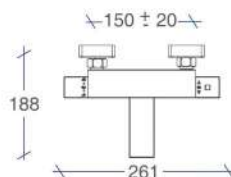

Grifo Termostático Baño Cuadrado

Grifo Termostático Ducha Cuadrado

Referencia Puntos
SG7031 144

Referencia Puntos
SG7041 109

• Incluye. flexo, mango y soporte.