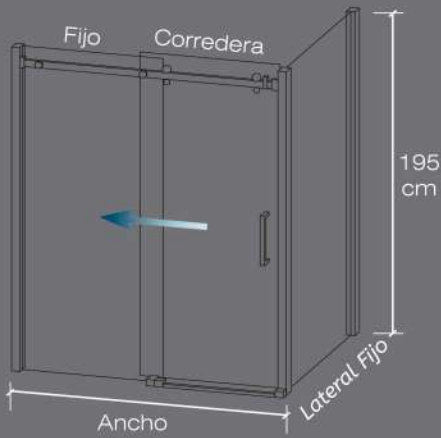

* Detalle de rodamientos y barra superior.