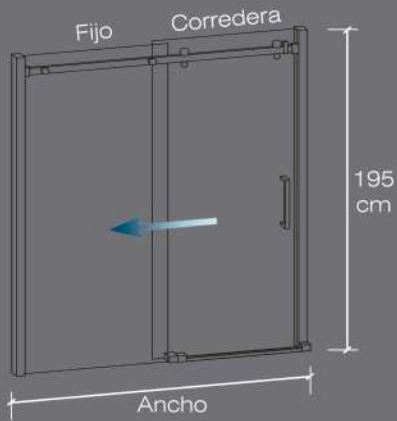

* Detalle de rodamientos y fijación a pared.

Valor-Punto