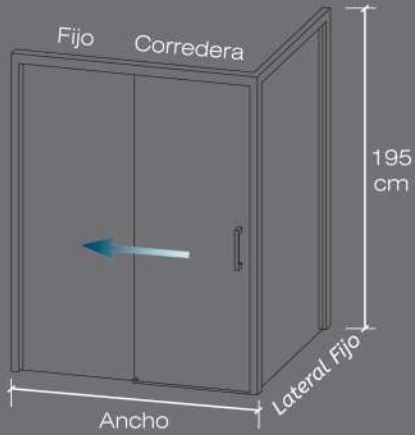

# Berlín Rectangular

2 Fijos + 2 Correderas

Valor-Punto

\* Detalle vértice inferior.

- Sin Perfilera inferior
- Vidrio templado de 6 mm.
- Altura 195 cm.
- Plata Alto Brillo
- Fácil limpieza
- Tratamiento Antical
- Reversible
- Certificado CE
- Entrega inmediata