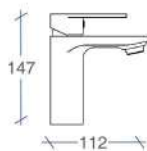

Monomando Lavabo Adra

Lavabo

Referencia	Puntos
SG2110	59