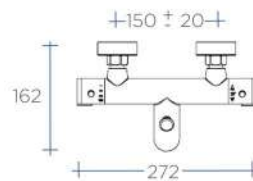

## Grifos Termostáticos Baño

Redondo

Cuadrado

Referencia	Puntos
SG7030	117

Referencia	Puntos
SG7031	144

• Includo Flexo, mango y soporte.