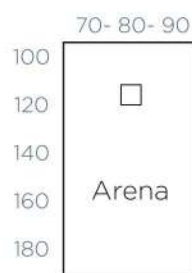

* Resto de colores y medidas: entrega en 10 días.

MEDIDAS ESPECIALES:

Se pueden fabricar en tamaños especiales de largo, con uno de los anchos estándar (70,75,80,90 ó 100cm.), siempre bajo pedido, el importe será el de la medida de largo inmediatamente superior (según tablas de precios).

CORTES Y FORMAS ESPECIALES:

Se pueden realizar cortes y/o formas especiales, siempre bajo pedido.

Consultar plazo de entrega y precio.