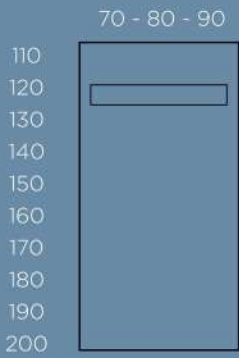

Rejilla de acero