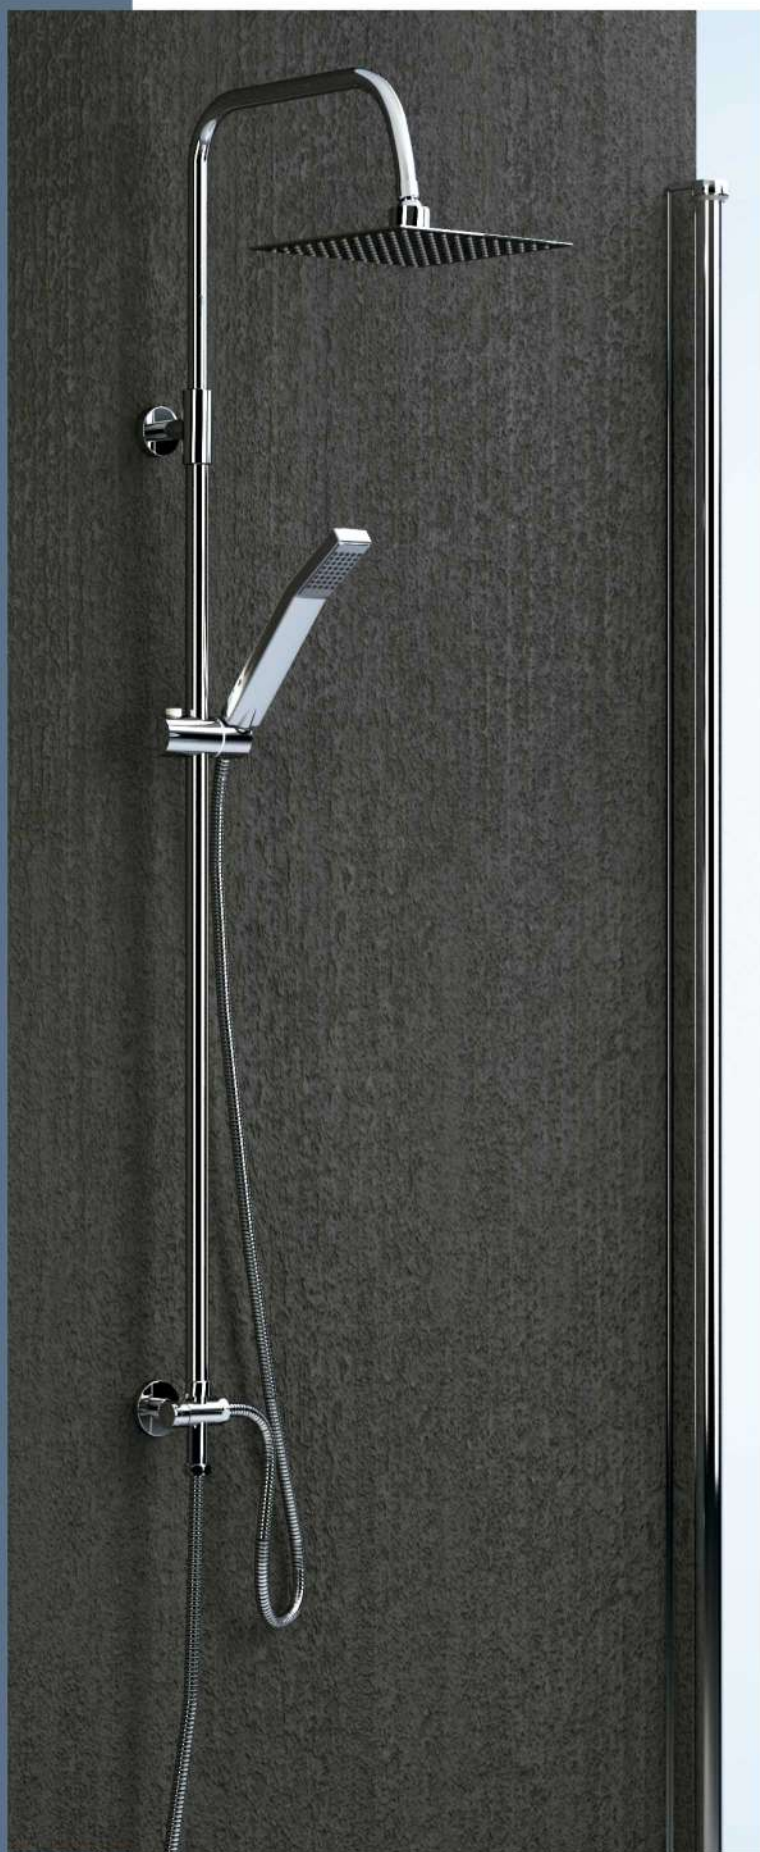

Columna Telescópica Cuadrada

- Columna de ducha cromada.
- Adaptable a cualquier grifería de bañera o ducha
- Barras y soportes a pared de latón cromado.
- Extensible.
- Soporte manual de ducha deslizante.
- Flexo de ducha de acero reforzado con doble grapado 170 cm.