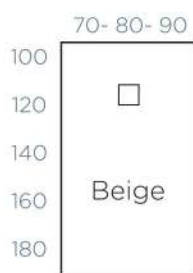

* Resto de colores y medidas: entrega en 10 días.

MEDIDAS ESPECIALES:

Se pueden fabricar en tamaños especiales de largo, con uno de los anchos estándar (70,75,80,90 ó 100cm.), siempre bajo pedido, el importe será el de la medida de largo inmediatamente superior (según tablas de precios).

CORTES Y FORMAS ESPECIALES:

Se pueden realizar cortes y/o formas especiales, siempre bajo pedido.

Consultar plazo de entrega y precio.