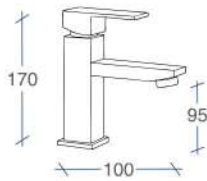

## Monomando Lavabo Egeo

Lavabo

Lavabo Alto

Referencia Puntos  
SG4010 58

Referencia Puntos  
SG4010N 65

Referencia Puntos  
SG4011 77

Referencia Puntos  
SG4011N 99