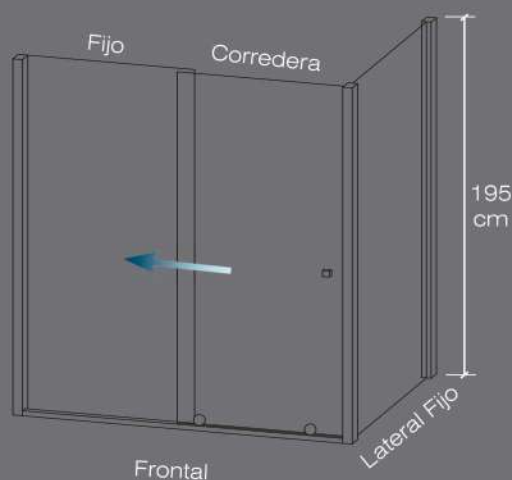

\* Con Brazo tipo "C" incluido en precio o sustitución por Brazo tipo "T" + 40 PUNTOS

Brazo tipo " T "

Referencia	Puntos
SBBR8	85

Valor-Punto

# Mikonos Frontal Cromo

Fijo + Corredera

- Perfilera inferior de 1,4 cm.
- Vidrio templado de 8 mm.
- Altura 195 cm.
- Negro mate
- Fácil limpieza
- Tratamiento Antical
- Reversible
- Certificado CE
- Entrega inmediata
- Con brazo "L" incluido