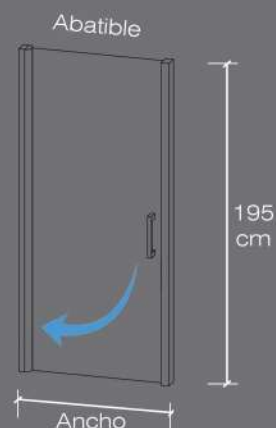

Creta Frontal Abatible

Abatible