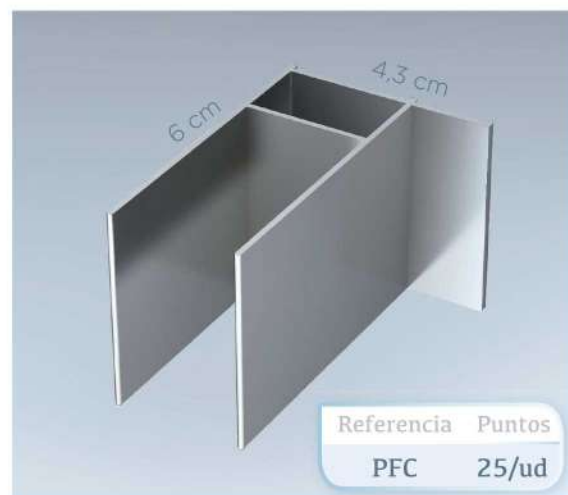

Perfil de Compensación de 6cm para aumentar 2 cm. Largo max. 195 cm

Referencia	Puntos
PFC	25/ud