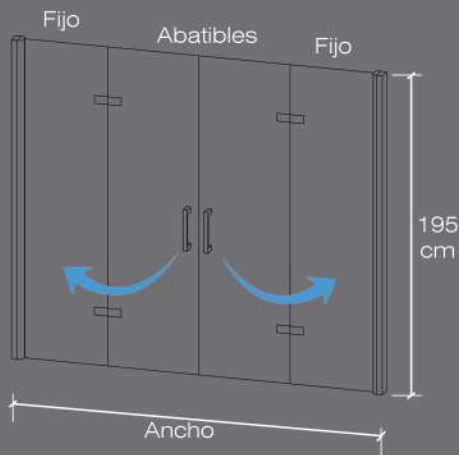

- vidrio 6 mm
- SIN perfilería inferior
- 195 cm
- reversible
- fácil limpieza
- alto brillo
- Certificado CE

- Sin Perfilería inferior
- Vidrio templado de 6 mm
- Altura 195 cm.
- Plata Alto Brillo
- Fácil limpieza
- Tratamiento Antical
- Reversible
- Certificado CE
- Entrega inmediata

Valor-Punto