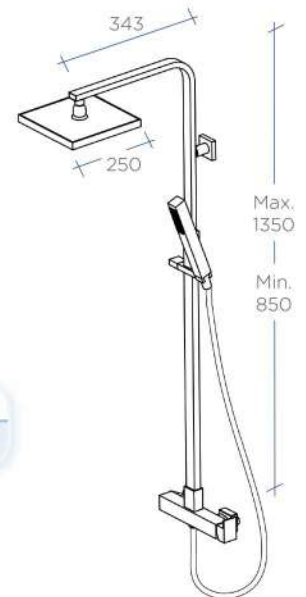

- Columna de ducha cromada.
- Barras y soportes a pared de latón cromado.
- Extensible.
- Soporte manual de ducha deslizante.
- Flexo de ducha de acero reforzado con doble grapado 170 cm.
- Rociador cuadrado extraplano de acero, de 25x25cm con membrana antical.