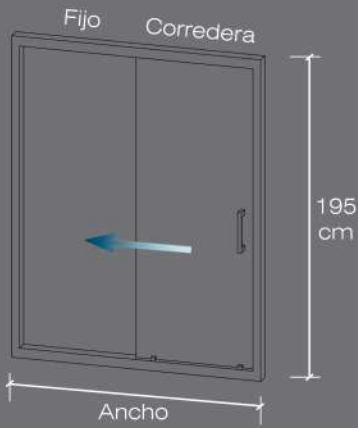

## Menorca Lateral Fijo

	Apertura	Ancho	Puntos
Lateral 1 Fijo 70		67 - 69	<b>214</b>
Lateral 1 Fijo 75		72 - 74	<b>219</b>
Lateral 1 Fijo 80		77 - 79	<b>223</b>
Lateral 1 Fijo 90		87 - 89	<b>235</b>

Perfil compensación de 5 (Aumentamos 1 cm) Unidad **27,00**  
 Corte de mampara **30,00**

# Menorca Frontal + Lateral Fijo

Frontal (Fijo + Corredera) + Lateral Fijo

- Serigrafía Arenado/Transparente
- Vidrio templado de 6 mm.
- Altura 195 cm.
- Plata Alto Brillo
- Fácil limpieza
- Tratamiento Antical
- Reversible
- Certificado CE
- Entrega inmediata