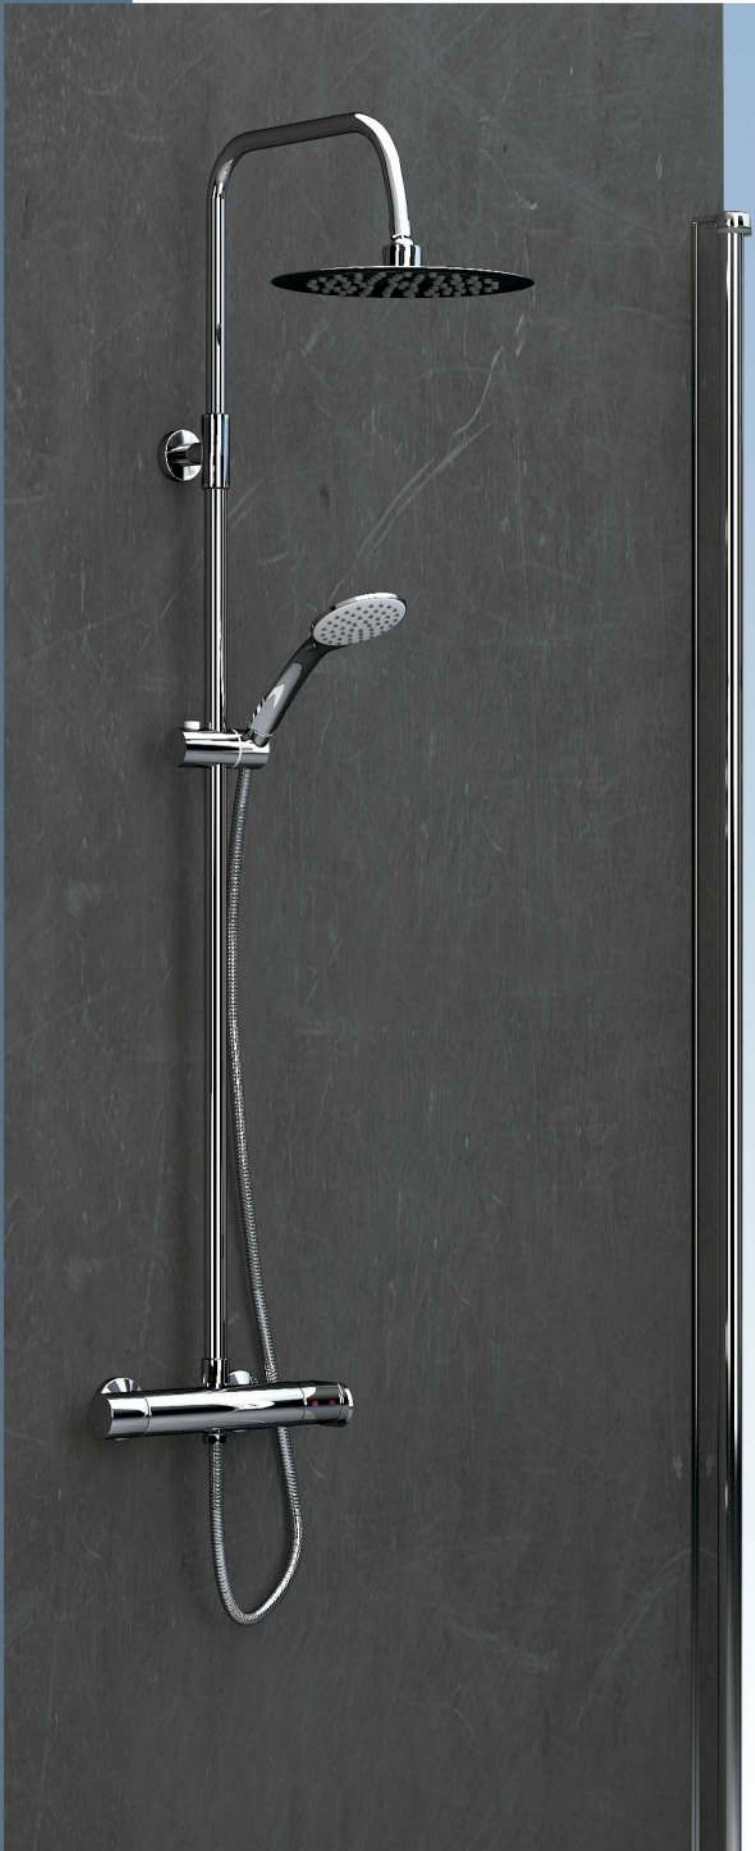

Columna Redonda Cromo