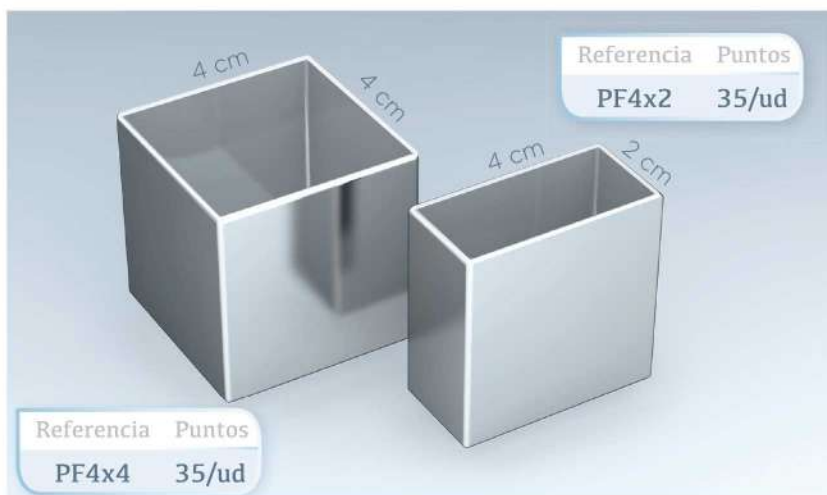

Ref	Puntos
SBT5	25/ud

Detalle inferior Berlín.

Referencia	Puntos
SBR20	5/Ud

Casquillo de 5cm para aumentar 1,5 cm max. Menorca Rectangular

Referencia	Puntos
CAME5	15/Ud

Detalle de perfiles suplemento de 4 x 4 cm y de 4 x 2 cm. Largo máximo 200 cm