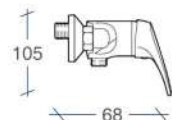

Monomando Ducha Siena

Referencia Puntos

SG2040 43

- Incluye flexo, mango y soporte.