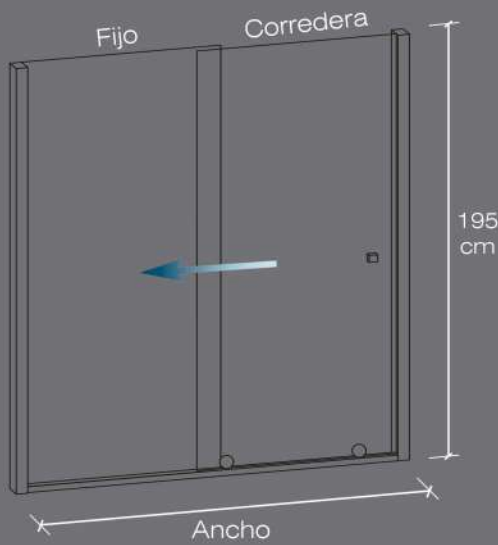

- Perfilera inferior de 1,4 cm.
- Vidrio templado de 8 mm.
- Altura 195 cm.
- Plata Alto Brillo
- Fácil limpieza
- Tratamiento Antical
- Reversible
- Certificado CE
- Entrega inmediata
- Brazo tipo "C" incluido

Mikonos Frontal Cromo

		Apertura	Ancho	Puntos
Fijo + Corredera	95	35 - 40	94 - 99	376
Fijo + Corredera	100	35 - 40	99 - 104	383
Fijo + Corredera	105	40 - 45	104 - 109	390
Fijo + Corredera	110	45 - 50	109 - 114	396
Fijo + Corredera	115	45 - 50	114 - 119	402
Fijo + Corredera	120	45 - 50	119 - 124	408
Fijo + Corredera	125	50 - 55	124 - 129	413
Fijo + Corredera	130	55 - 60	129 - 134	417
Fijo + Corredera	135	55 - 60	134 - 139	422
Fijo + Corredera	140	60 - 65	139 - 144	431
Fijo + Corredera	145	60 - 65	144 - 149	434
Fijo + Corredera	150	65 - 70	149 - 154	437
Fijo + Corredera	155	60 - 65	154 - 159	450
Fijo + Corredera	160	65 - 70	159 - 164	452
Fijo + Corredera	165	60 - 65	164 - 169	458
Fijo + Corredera	170	65 - 70	169 - 174	462
Fijo + Corredera	175	70 - 75	174 - 179	475
Fijo + Corredera	180	75 - 80	179 - 184	478
Fijo + Corredera	185	70 - 75	184 - 189	489
Fijo + Corredera	190	75 - 80	189 - 194	495
Fijo + Corredera	195	70 - 75	194 - 199	513
Fijo + Corredera	200	75 - 80	199 - 204	517

* Con Brazo tipo "C" incluido en precio o sustitución por Brazo tipo "T" + 40 PUNTOS