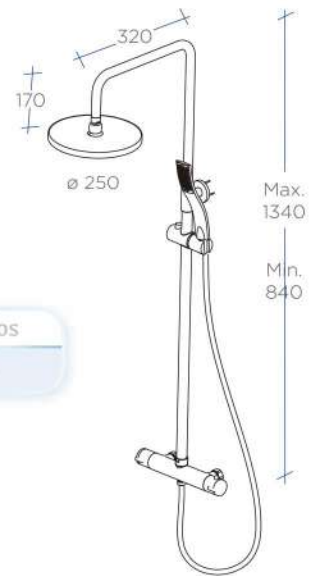

## Columna Redonda Cromo

- Columna de ducha cromada.
- Barras y soportes a pared de latón cromado.
- Extensible.
- Soporte manual de ducha deslizante.
- Flexo de ducha de acero reforzado con doble grapado 170 cm.
- Rociador redondo extraplano de acero, de diámetro 25cm con membrana antical.