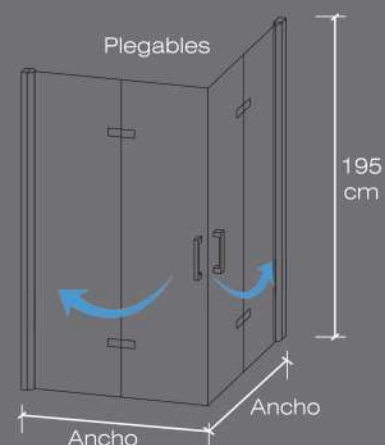

Creta Angular Plegable

2 Lados Plegables

Creta Angular Plegable

	Ancho	Puntos
Angular 70 x 70	67.5 -70 / 67.5 -70	495
Angular 70 x 80	67.5 -70 / 77.5 -80	502
Angular 70 x 90	67.5 -70 / 87.5 -90	511
Angular 70 x 100	67.5 -70 / 97.5 -100	519
Angular 80 x 80	77.5 -80 / 77.5 -80	510
Angular 80 x 90	77.5 -80 / 87.5 -90	518
Angular 80 x 100	77.5 -80 / 97.5 -100	527
Angular 90 x 90	87.5 -90 / 87.5 -90	527
Angular 90 x 100	87.5 -90 / 97.5 -100	535
Angular 100 x 100	97.5 -100 / 97.5 -100	543

Perfil compensación de 6 (Aumentamos 2 cm) Unidad **25,00**

- Sin Perfilería inferior
- Vidrio templado de 6 mm.
- Altura 195 cm.
- Plata Alto Brillo
- Fácil limpieza
- Tratamiento Antical
- Reversible
- Certificado CE
- Entrega inmediata