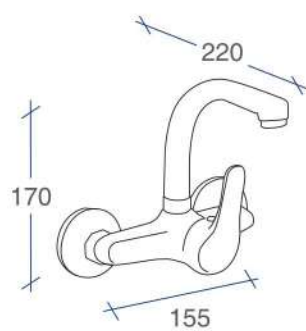

Referencia	Puntos
SG2061	49

- Grifería con cuerpo de Latón.
- Cartucho cerámico 40 mm.