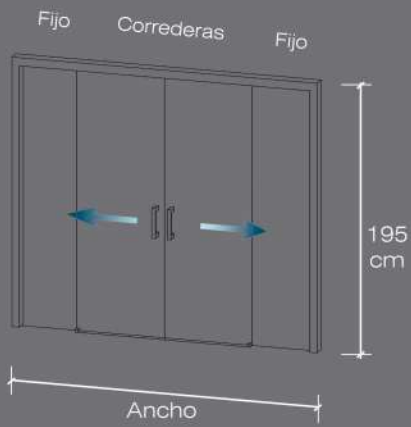

(*1) Detalle perfil inferior