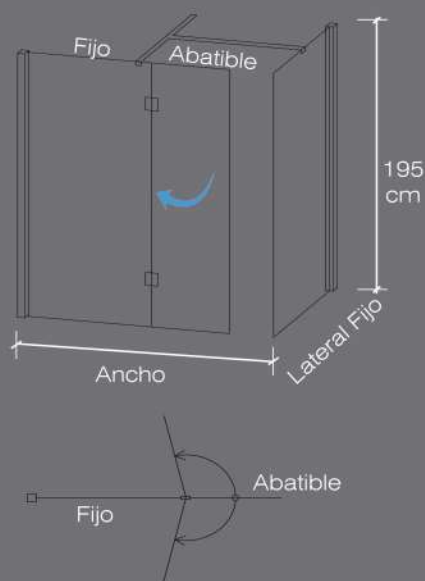

- Abatible con giro mayor de 180

- Sin Perfilería inferior
- Vidrio templado de 8 mm.
- Altura 195 cm.
- Negro Mate
- Fácil limpieza
- Tratamiento Antical
- Reversible
- Certificado CE
- Entrega inmediata

Tenerife Negra

Fijo	Abatible	Referencia	Puntos
70	20	MTN 7002	373
75	20	MTN 7502	412
80	20	MTN 8002	415
90	20	MTN 9002	431
100	20	MTN 1002	436
110	20	MTN 1102	449
120	20	MTN 1202	474
70	30	MTN 7003	386
75	30	MTN 7503	421
80	30	MTN 8003	424
90	30	MTN 9003	440
100	30	MTN 1003	445
110	30	MTN 1103	458
120	30	MTN 1203	483
70	40	MTN 7004	397
75	40	MTN 7504	432
80	40	MTN 8004	435
90	40	MTN 9004	451
100	40	MTN 1004	456
110	40	MTN 1104	469
120	40	MTN 1204	494

Mikonos Fijo Negra

	Ancho	Puntos
Lateral Fijo 50	48 - 50	169
Lateral Fijo 60	58 - 60	183
Lateral Fijo 70	68 - 70	194
Lateral Fijo 75	73 - 75	229
Lateral Fijo 80	78 - 80	232
Lateral Fijo 90	88 - 90	248
Lateral Fijo 100	98 - 100	253

Brazo Tipo "L" incluido.

- Indicar "mano": izquierda / derecha
(lateral donde se coloca el fijo)

Valor-Punto