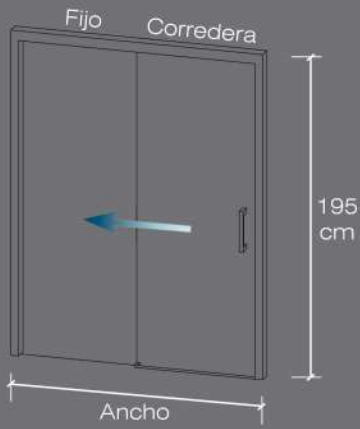

- Sin Perfilera inferior
- Vidrio templado de 6 mm.
- Altura 195 cm.
- Plata Alto Brillo
- Fácil limpieza
- Tratamiento Antical
- Reversible
- Certificado CE
- Entrega inmediata

Berlín Frontal

		Apertura	Ancho	Puntos
Fijo + Corredera	110	44	106 - 111	324
Fijo + Corredera	120	49	116 - 121	333
Fijo + Corredera	130	54	126 - 131	342
Fijo + Corredera	140	59	136 - 141	352
Fijo + Corredera	150	64	146 - 151	361
Fijo + Corredera	160	69	156 - 161	370
Fijo + Corredera	170	69	166 - 171	394
Fijo + Corredera	174	69	170 - 175	399

Perfil compensación de 6	(Aumentamos 2 cm)	25,00
Perfil compensación de 9	(Aumentamos 5 cm)	35,00
Corte de mampara		30,00

Valor-Punto