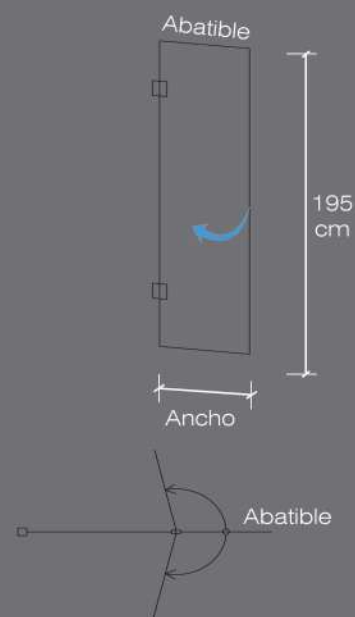

• Abatible con giro mayor de 180°

- vidrio
  8
  mm
- SIN
  perfilería
  inferior
- 195
  cm
- reversible
- limpieza
- negro
  mate
- alto
  brillo
- tratamiento
  antical
- CE

- Sin Perfilería inferior
- Vidrio templado de 8 mm.
- Altura 195 cm.
- 2 Bisagras Cromo / Negro
- Fácil limpieza
- Tratamiento Antical
- Reversible
- Certificado CE
- Entrega inmediata

Puerta Tenerife (cristal 8mm) +bisagras+gomas

	Ancho	Ref/ Cromo	Ref/ Negra
Puerta de	20 cm	KT0020 183	KTN0020 183
Puerta de	30 cm	KT0030 192	KTN0030 192
Puerta de	40 cm	KT0040 203	KTN0040 203