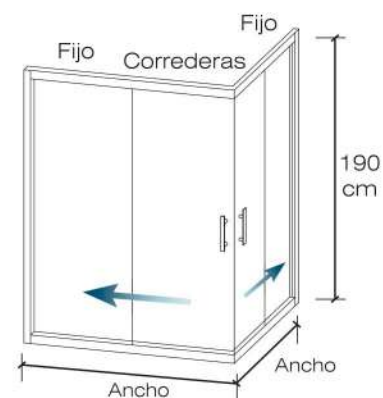

Perfil compensación de 6 (Aumentamos 2 cm) Unidad **25,00**

Perfil compensación de 9 (Aumentamos 5 cm) Unidad **35,00**

Corte de mampara **30,00**