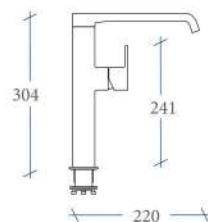

- Grifería con cuerpo de Latón.
- Cartucho cerámico 35 mm.
- Conexiones flexibles con certificación AENOR