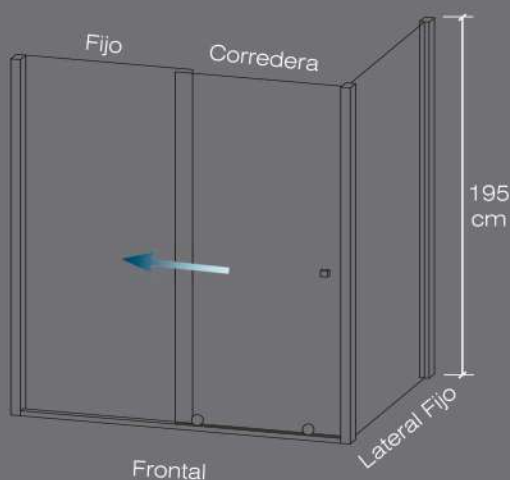

- Perfilera inferior de 1,4 cm.
- Vidrio templado de 8 mm.
- Altura 195 cm.
- Cromo brillo
- Fácil limpieza
- Tratamiento Antical
- Reversible
- Certificado CE
- Entrega inmediata
- Con brazo "L" incluido

Valor-Punto

Mikonos Frontal Cromo

		Apertura	Ancho	Puntos
Fijo + Corredera	95	35 - 40	94 - 99	376
Fijo + Corredera	100	35 - 40	99 - 104	383
Fijo + Corredera	105	40 - 45	104 - 109	390
Fijo + Corredera	110	45 - 50	109 - 114	396
Fijo + Corredera	115	45 - 50	114 - 119	402
Fijo + Corredera	120	45 - 50	119 - 124	408
Fijo + Corredera	125	50 - 55	124 - 129	413
Fijo + Corredera	130	55 - 60	129 - 134	417
Fijo + Corredera	135	55 - 60	134 - 139	422
Fijo + Corredera	140	60 - 65	139 - 144	431
Fijo + Corredera	145	60 - 65	144 - 149	434
Fijo + Corredera	150	65 - 70	149 - 154	437
Fijo + Corredera	155	60 - 65	154 - 159	450
Fijo + Corredera	160	65 - 70	159 - 164	452
Fijo + Corredera	165	60 - 65	164 - 169	458
Fijo + Corredera	170	65 - 70	169 - 174	462
Fijo + Corredera	175	70 - 75	174 - 179	475
Fijo + Corredera	180	75 - 80	179 - 184	478
Fijo + Corredera	185	70 - 75	184 - 189	489
Fijo + Corredera	190	75 - 80	189 - 194	495
Fijo + Corredera	195	70 - 75	194 - 199	513
Fijo + Corredera	200	75 - 80	199 - 204	517

Mikonos Lateral Fijo Cromo

		Ancho	Puntos
Lateral Fijo	20	18 - 20	128
Lateral Fijo	30	28 - 30	137
Lateral Fijo	40	38 - 40	148
Lateral Fijo	50	48 - 50	159
Lateral Fijo	60	58 - 60	173
Lateral Fijo	70	68 - 70	184
Lateral Fijo	75	73 - 75	219
Lateral Fijo	80	78 - 80	222
Lateral Fijo	90	88 - 90	238
Lateral Fijo	100	98 - 100	243
Lateral Fijo	110	108 - 110	256
Lateral Fijo	120	118 - 120	281

* Con Brazo tipo "L" incluido.