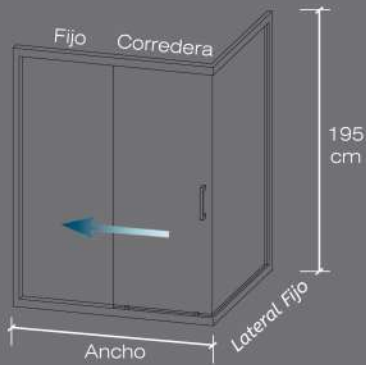

Perfil compensación de 6 (Aumentamos 2 cm)	Unidad	<b>25,00</b>
Perfil compensación de 9 (Aumentamos 5 cm)	Unidad	<b>35,00</b>
Corte de mampara		<b>30,00</b>

Valor-Punto

# Elba Rectangular

2 Fijos + 2 Correderas

- Serigrafía Arenado/Transparente
- Vidrio templado de 6 mm.
- Altura 195 cm.
- Alto Brillo
- Fácil limpieza
- Tratamiento Antical
- Reversible
- Certificado CE
- Entrega inmediata