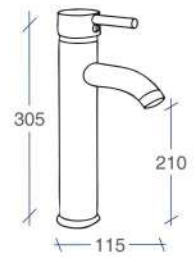

- Grifería con cuerpo de Latón.
- Conexiones flexibles con certificación AENOR

Monomando Lavabo Tubex

Lavabo

Referencia	Puntos
SG5010	35

Referencia	Puntos
SG5010N	41

Referencia	Puntos
SG5015	42

Referencia	Puntos
SG5015N	44

Monomando Bidé Tubex

Referencia	Puntos
SG5020	38

Referencia	Puntos
SG7030	117

Referencia	Puntos
SG7040	91

• Incluye. flexo, mango y soporte.