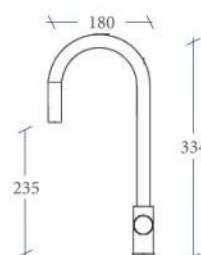

Monomando fregadero flexible