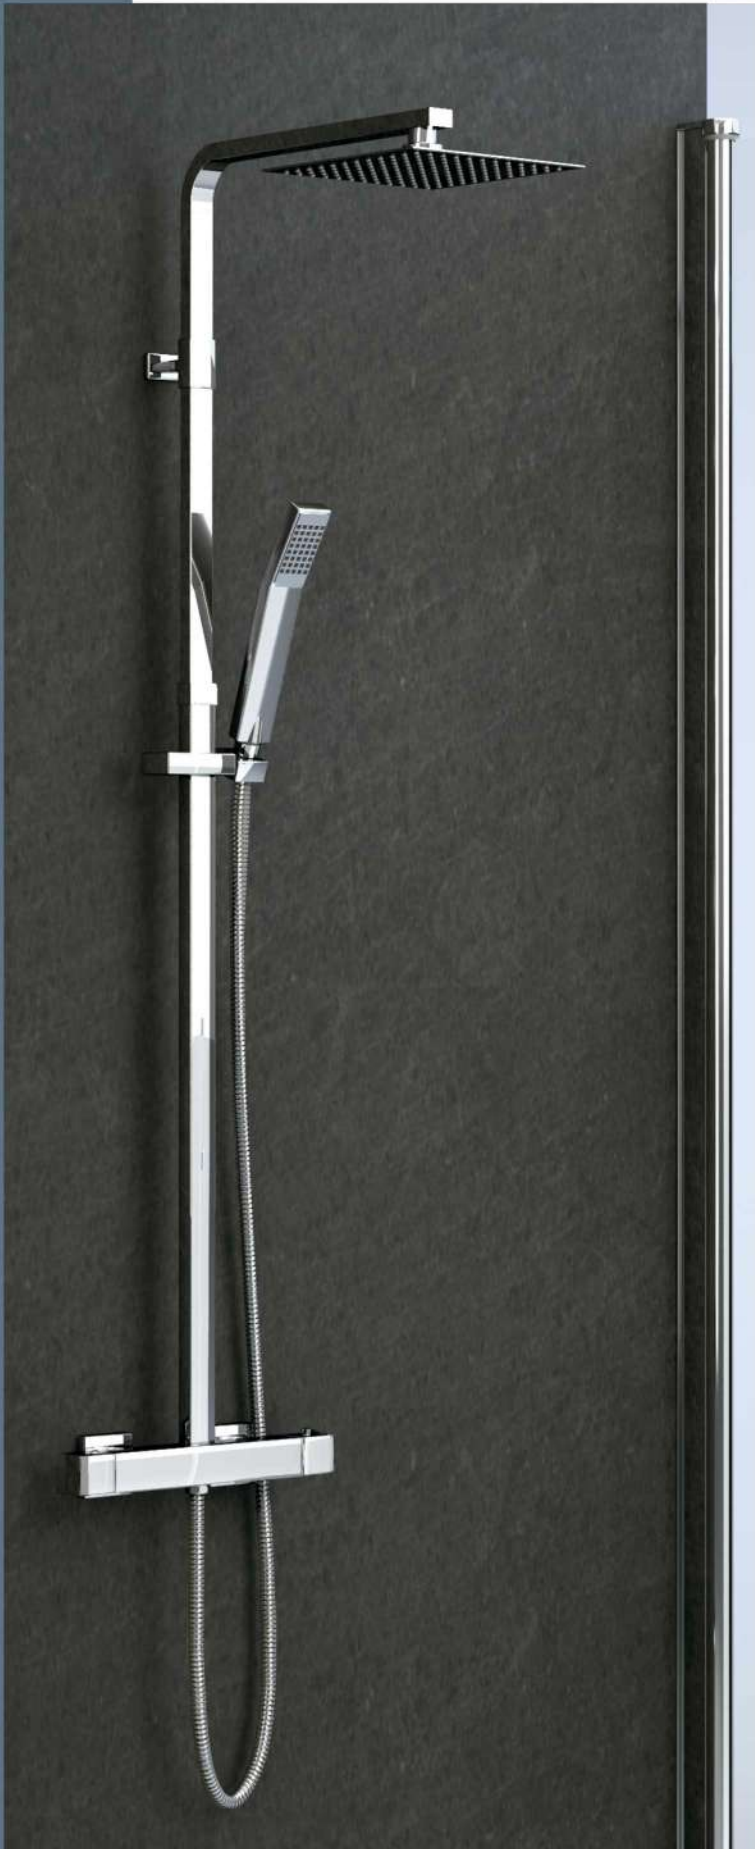

Columna Cuadrada Cromo

- Columna de ducha cromada.
- Barras y soportes a pared de latón cromado.
- Extensible.
- Soporte manual de ducha deslizante.
- Flexo de ducha de acero reforzado con doble grapado 170 cm.
- Rociador cuadrado extraplano de acero, de 25x25cm con membrana antical.