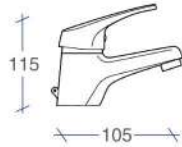

Monomando Lavabo Siena