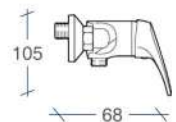

## Monomando Ducha Siena

Referencia	Puntos
SG2040	43

- Incluye flexo, mango y soporte.

Monomando Lavabo Siena