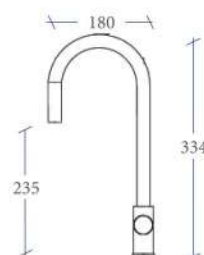

Cepillado

Referencia	Puntos
SG6056	60

Referencia	Puntos
SG6057	64