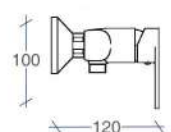

Referencia	Puntos
SG2141	78

• Incluye. flexo, mango y soporte.