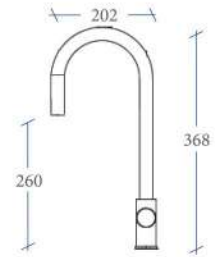

Monomando fregadero Nilo Oro