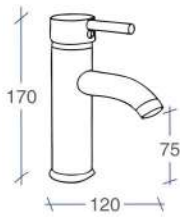

## Monomando Lavabo Tubex

Lavabo

Referencia	Puntos
SG5010	35

Referencia	Puntos
SG5010N	41

Lavabo Alto

Referencia	Puntos
SG5015	42

Referencia	Puntos
SG5015N	44