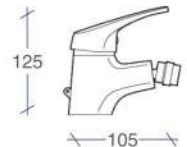

Monomando Bidé Siena

Referencia	Puntos
SG2020	33

- Disponible con Palanca medical
- Grifería con cuerpo de Latón.
- Conexiones flexibles con certificación AENOR