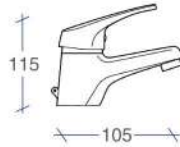

Monomando Lavabo Siena

Referencia	Puntos
SG2010	29

Palanca medical