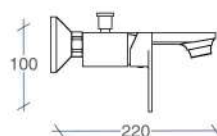

Referencia	Puntos
SG2135	96

Monomando Ducha