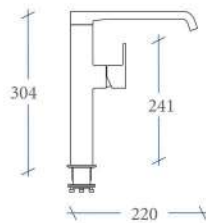

- Grifería con cuerpo de Latón.
- Cartucho cerámico 35 mm.
- Conexiones flexibles con certificación AENOR