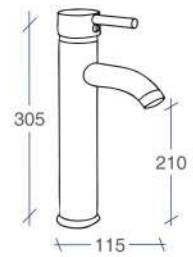

- Grifería con cuerpo de Latón.
- Conexiones flexibles con certificación AENOR

Monomando Lavabo Tubex

Lavabo

Referencia	Puntos
SG5010	35

Referencia	Puntos
SG5010N	41

Referencia	Puntos
SG5015	42

Referencia	Puntos
SG5015N	44

Monomando Bidé Tubex

Referencia	Puntos
SG5020	38

Referencia	Puntos
SG7030	117

Referencia	Puntos
SG7040	91

• Incluye. flexo, mango y soporte.