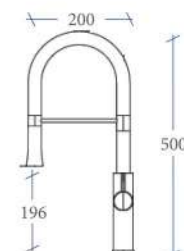

- Grifería con cuerpo de Latón
- Cartucho cerámico 35 mm.
- Conexiones flexibles
- Con certificación AENOR