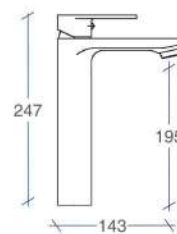

Lavabo Alto

Referencia	Puntos
SG2115	91