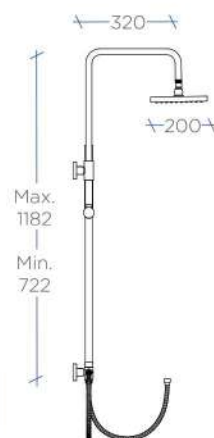

## Columna Telescópica Cuadrada

- Columna de ducha cromada.
- Adaptable a cualquier grifería de bañera o ducha
- Barras y soportes a pared de latón cromado.
- Extensible.
- Soporte manual de ducha deslizante.
- Flexo de ducha de acero reforzado con doble grapado 170 cm.