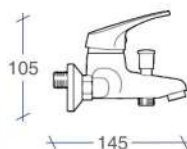

Monomando Bañera Siena

Referencia	Puntos
SG2030	47