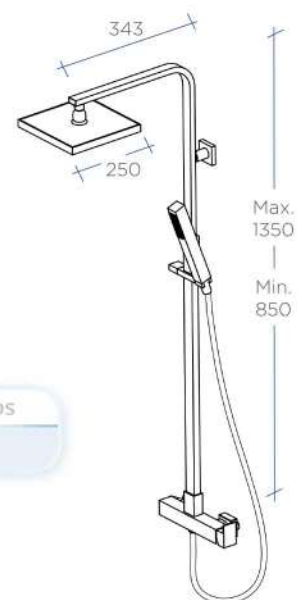

- Columna de ducha negra.
- Barras y soportes a pared de latón negro.
- Extensible.
- Soporte manual de ducha deslizante.
- Flexo de PVC con superficie lisa negro.
- Rociador cuadrado extraplano negro, de 25x25cm con membrana antical.