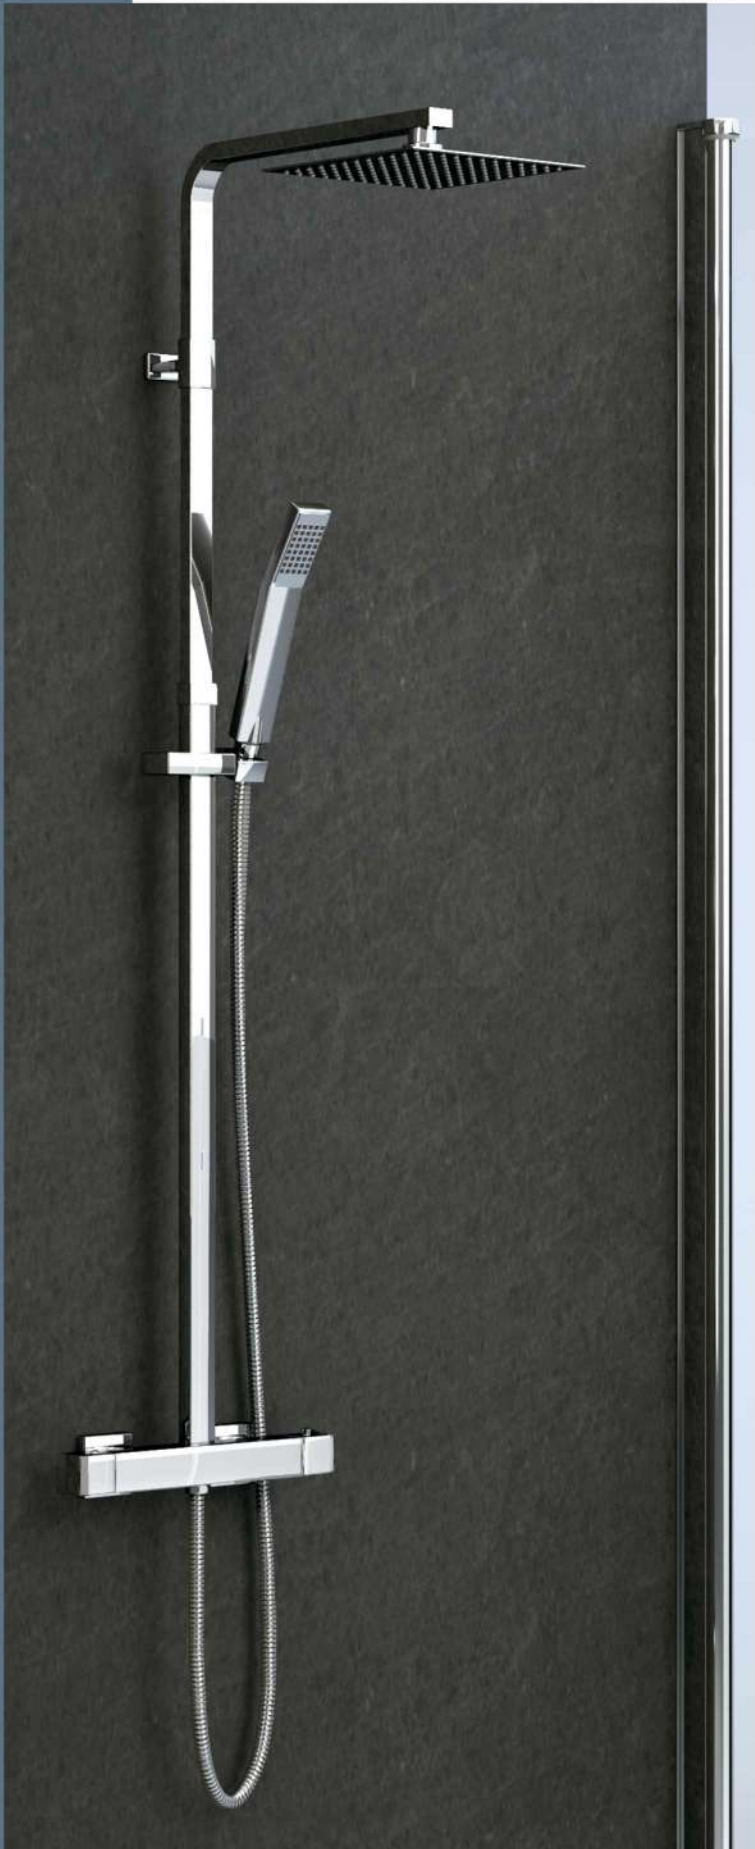

## Columna Redonda Oro

- Columna de ducha termostática redonda.
- Barras y soportes a pared de latón dorado.
- Extensible.
- Soporte manual de ducha deslizante.
- Flexo de PVC liso oro.
- Rociador redondo extraplano de acero de 25cm con membrana antical.

## Columna Cuadrada Cromo

- Columna de ducha cromada.
- Barras y soportes a pared de latón cromado.
- Extensible.
- Soporte manual de ducha deslizante.
- Flexo de ducha de acero reforzado con doble grapado 170 cm.
- Rociador cuadrado extraplano de acero, de 25x25cm con membrana antical.