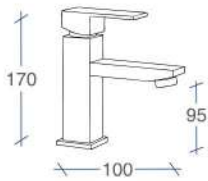

## Monomando Lavabo Egeo

Lavabo

Lavabo Alto

Referencia Puntos  
SG4010 58

Referencia Puntos  
SG4010N 65

Referencia Puntos  
SG4011 77

Referencia Puntos  
SG4011N 99