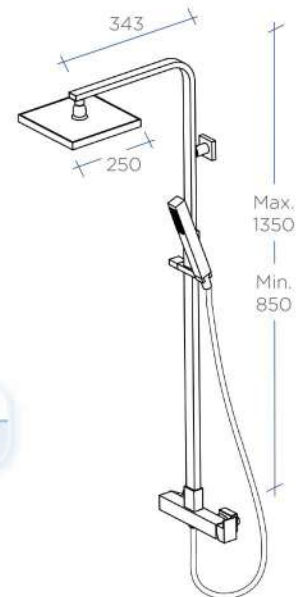

## Columna Redonda Negra Mate

- Columna de ducha negra mate
- Barras y soportes a pared de latón negro.
- Extensible.
- Soporte manual de ducha deslizante.
- Flexo de PVC con superficie lisa negro.
- Rociador redondo extraplano negro, de diámetro 25cm con membrana antical.

Referencia	Puntos
SG8040N	230

- Grifo termostático redondo con inversor integrado.

## Columna Cuadrada Cromo

- Columna de ducha cromada.
- Barras y soportes a pared de latón cromado.
- Extensible.
- Soporte manual de ducha deslizante.
- Flexo de ducha de acero reforzado con doble grapado 170 cm.
- Rociador cuadrado extraplano de acero, de 25x25cm con membrana antical.