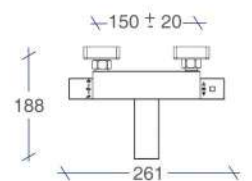

Grifo Termostático Ducha Redondo

Referencia	Puntos
SG7040	91

• Incluye. flexo, mango y soporte.