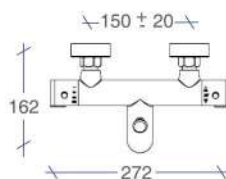

Grifo Termostático Baño Redondo

Referencia	Puntos
SG7030	117