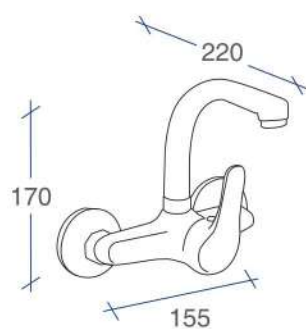

Referencia	Puntos
SG2061	49

- Grifería con cuerpo de Latón.
- Cartucho cerámico 40 mm.