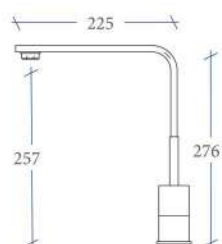

- Grifería con cuerpo de Latón.
- Cartucho cerámico 35 mm.
- Conexiones flexibles con certificación AENOR