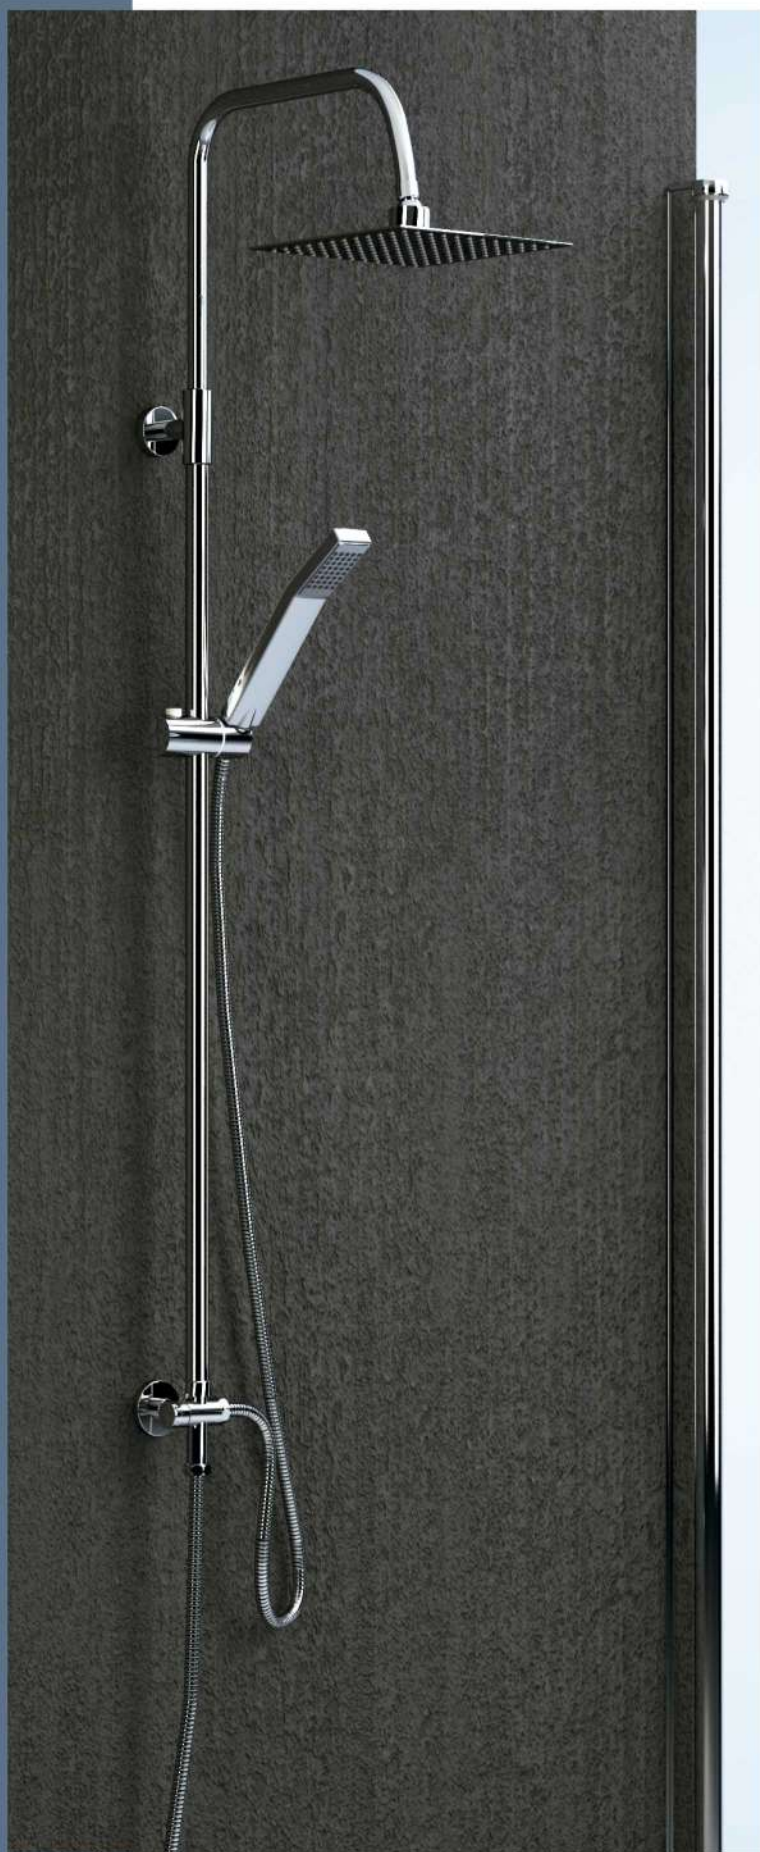

## Columna Redonda Negra Mate

- Columna de ducha negra mate
- Barras y soportes a pared de latón negro.
- Extensible.
- Soporte manual de ducha deslizante.
- Flexo de PVC con superficie lisa negro.
- Rociador redondo extraplano negro, de diámetro 25cm con membrana antical.

## Columna Telescópica Cuadrada

- Columna de ducha cromada.
- Adaptable a cualquier grifería de bañera o ducha
- Barras y soportes a pared de latón cromado.
- Extensible.
- Soporte manual de ducha deslizante.
- Flexo de ducha de acero reforzado con doble grapado 170 cm.