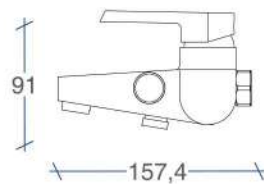

Monomando Bañera Onix

Referencia	Puntos
SG3030	91