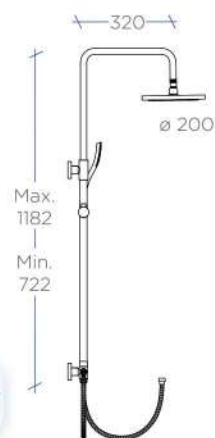

Telescópicas Nice

Columna Telescópica Redonda

- Columna de ducha cromada.
- Adaptable a cualquier grifería de bañera o ducha.
- Barras y soportes a pared de latón cromado.
- Extensible.
- Soporte manual de ducha deslizante.
- Flexo de ducha de acero reforzado con doble grapado 170 cm.

Referencia	Puntos
SG8060	115

1. Rociador redondo extraplano, diámetro 20 cm, con membrana antical.
2. También disponible de diámetro 25 cm