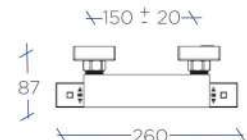

Grifos Termostáticos Ducha

Redondo

Cuadrado