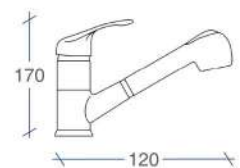

Referencia	Puntos
SG2052	56