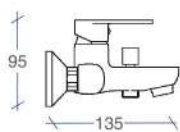

Referencia	Puntos
SG2131	97

Monomando Baño Lux