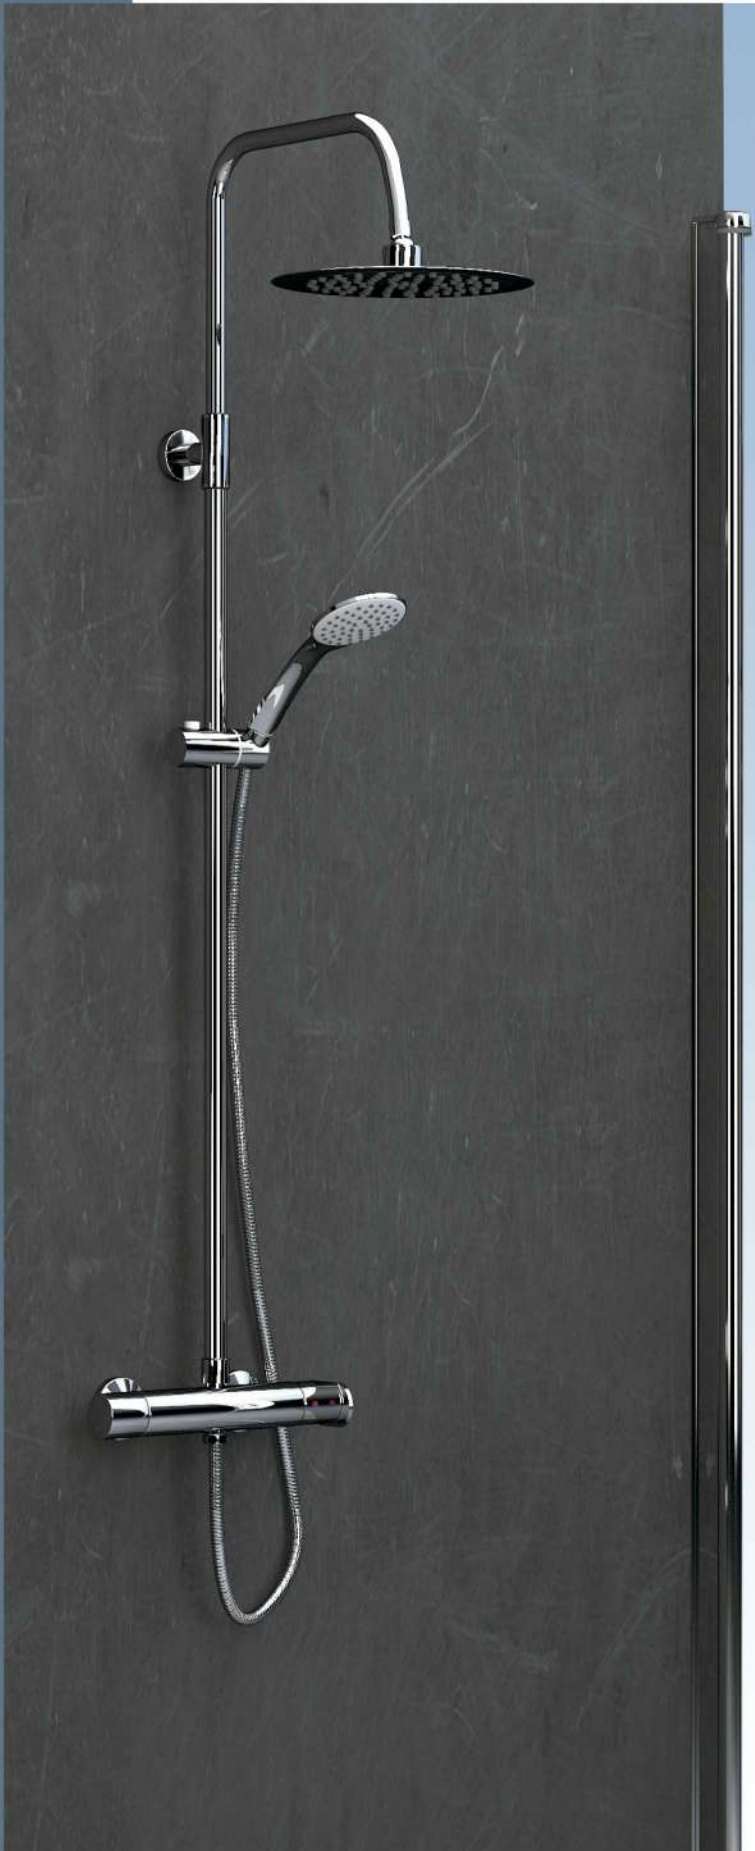

## Columna Cuadrada Negra Mate

- Columna de ducha negra.
- Barras y soportes a pared de latón negro.
- Extensible.
- Soporte manual de ducha deslizante.
- Flexo de PVC con superficie lisa negro.
- Rociador cuadrado extraplano negro, de 25x25cm con membrana antical.

## Columna Redonda Cromo

- Columna de ducha cromada.
- Barras y soportes a pared de latón cromado.
- Extensible.
- Soporte manual de ducha deslizante.
- Flexo de ducha de acero reforzado con doble grapado 170 cm.
- Rociador redondo extraplano de acero, de diámetro 25cm con membrana antical.