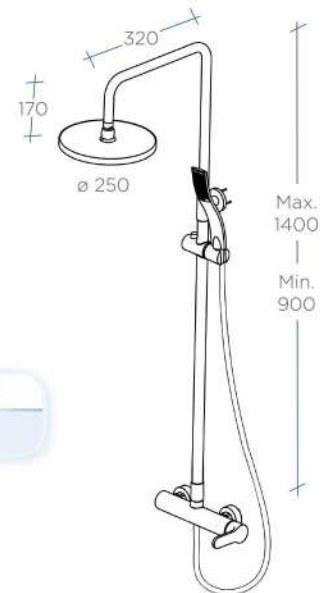

Referencia	Puntos
SG8071N	219

- Grifo monomando cuadrado con inversor integrado.

## Columna Redonda Cromo

- Columna de ducha cromada.
- Barras y soportes a pared de latón cromado.
- Extensible.
- Soporte manual de ducha deslizante.
- Flexo de ducha de acero reforzado con doble grapado 170 cm.
- Rociador redondo extraplano de acero, de diámetro 25cm con membrana antical.