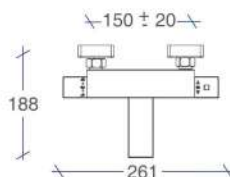

Grifo Termostático Baño Cuadrado

Grifo Termostático Ducha Cuadrado

Referencia Puntos
SG7031 144

Referencia Puntos
SG7041 109

• Incluye. flexo, mango y soporte.