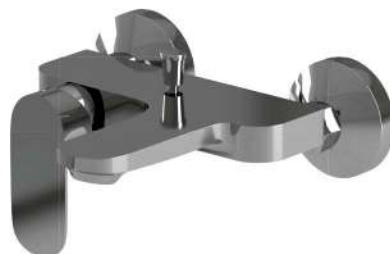

Referencia	Puntos
SG2131	97

Monomando Baño Lux

Referencia	Puntos
SG2135	96

Monomando Ducha