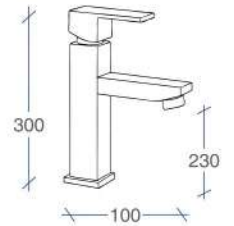

Monomando Bidé Egeo