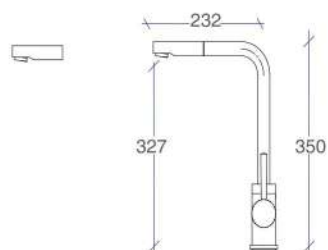

- Grifería con cuerpo de Latón.
- Cartucho cerámico 35 mm.
- Conexiones flexibles con certificación AENOR