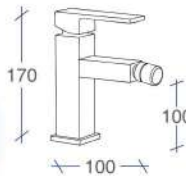

Referencia Puntos
SG4020 67

Referencia Puntos
SG4020N 69