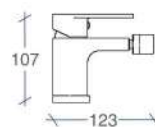

Monomando Bidé Adra

Referencia	Puntos
SG2120	53