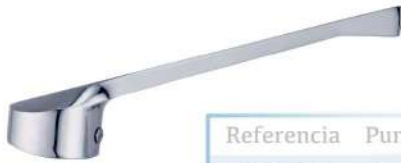

Referencia	Puntos
SG0002	6