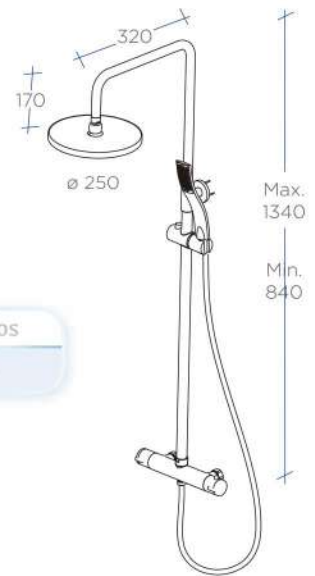

## Columna Cuadrada Negra Mate

- Columna de ducha negra.
- Barras y soportes a pared de latón negro.
- Extensible.
- Soporte manual de ducha deslizante.
- Flexo de PVC con superficie lisa negro.
- Rociador cuadrado extraplano negro, de 25x25cm con membrana antical.

## Columna Redonda Cromo

- Columna de ducha cromada.
- Barras y soportes a pared de latón cromado.
- Extensible.
- Soporte manual de ducha deslizante.
- Flexo de ducha de acero reforzado con doble grapado 170 cm.
- Rociador redondo extraplano de acero, de diámetro 25cm con membrana antical.