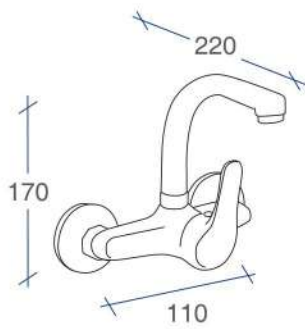

Monomando fregadero pared

Referencia	Puntos
SG2060	45