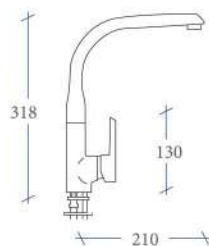

- Grifería con cuerpo de Latón.
- Cartucho cerámico 35 mm.
- Conexiones flexibles con certificación AENOR