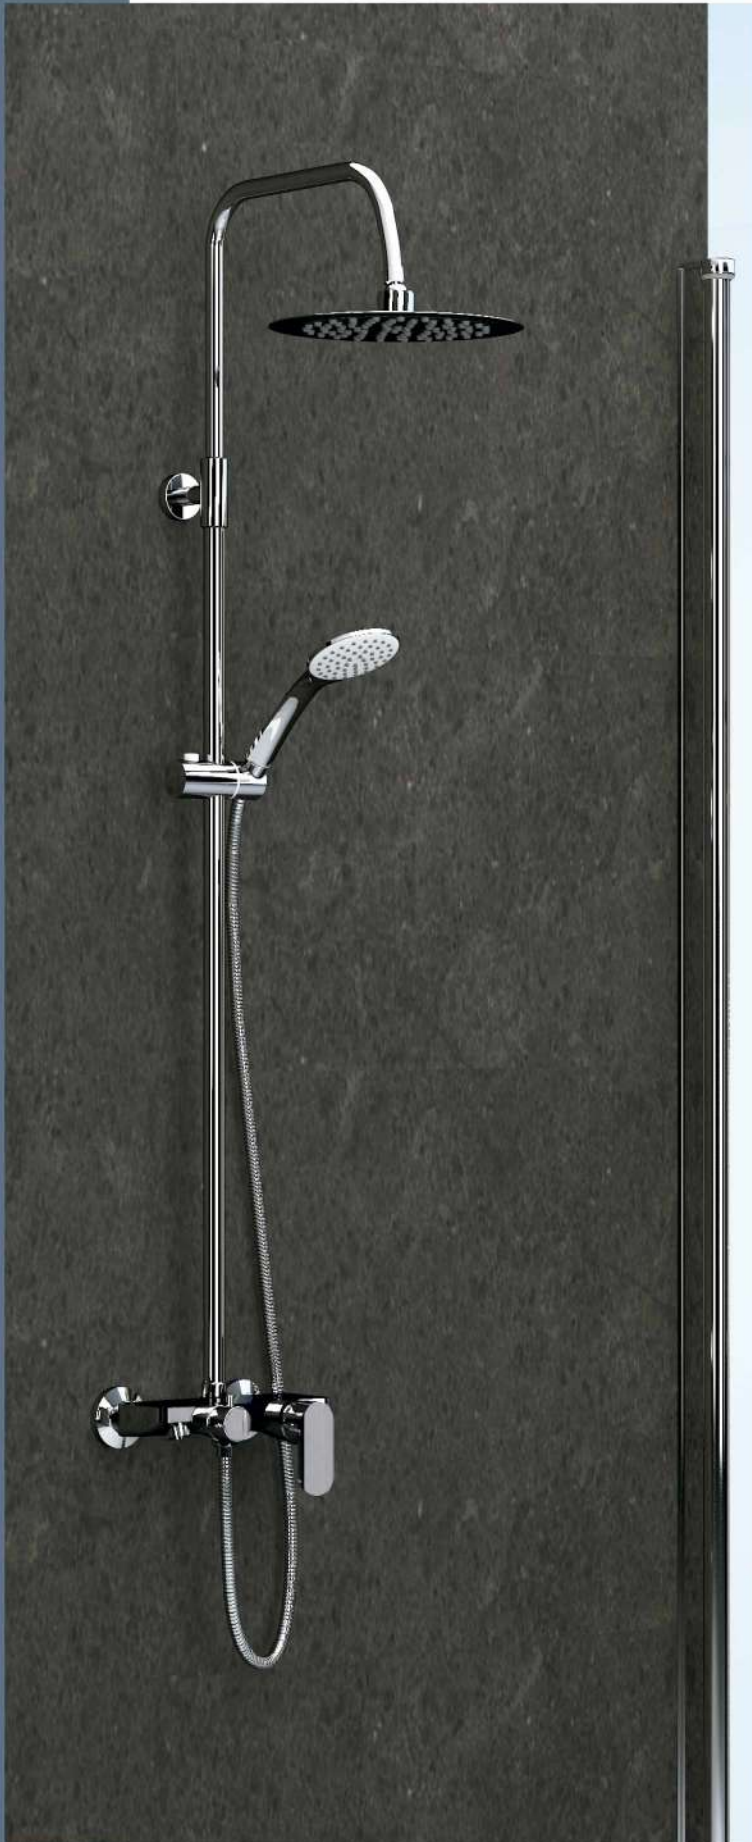

Referencia	Puntos
SG8073	230