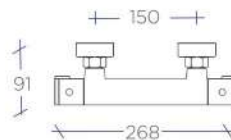

Grifos Termostáticos Ducha

Redondo

Cuadrado