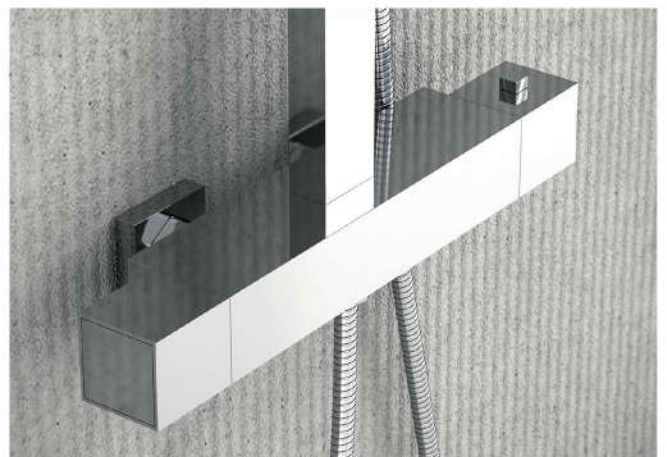

Referencia	Puntos
SG8041	220

- Grifo termostático cuadrado con inversor integrado.