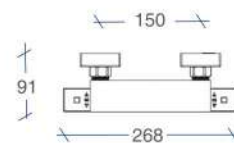

Grifo Termostático Baño Cuadrado

Grifo Termostático Ducha Cuadrado

Referencia Puntos
SG7031 144

Referencia Puntos
SG7041 109

• Incluye. flexo, mango y soporte.