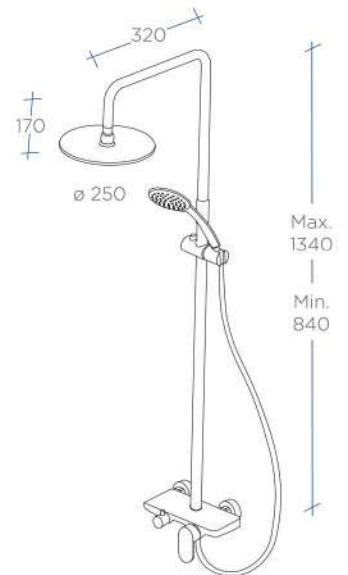

Monomando Grifo Bañera

- Columna de ducha cromada.
- Barras y soportes a pared de latón cromado.
- Extensible.
- Soporte manual de ducha deslizante.
- Flexo de ducha de acero reforzado con doble grapado 170 cm.
- Rociador redondo extraplano de acero, de diámetro 25 con membrana antical.