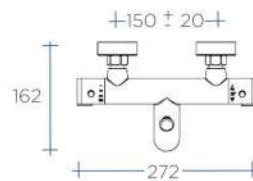

Grifos Termostáticos Baño

Redondo

Cuadrado