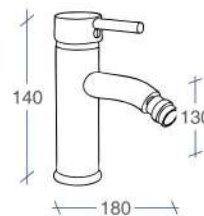

- Grifería con cuerpo de Latón.
- Conexiones flexibles con certificación AENOR

Monomando Lavabo Tubex

Lavabo

Referencia	Puntos
SG5010	35

Referencia	Puntos
SG5010N	41

Referencia	Puntos
SG5015	42

Referencia	Puntos
SG5015N	44

Monomando Bidé Tubex

Referencia	Puntos
SG5020	38

Referencia	Puntos
SG7030	117

Referencia	Puntos
SG7040	91

• Incluye. flexo, mango y soporte.