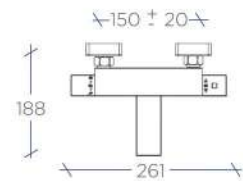

Grifos Termostáticos Baño

Redondo

Cuadrado