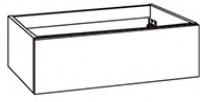

MÓDULO 1 CAJÓN

con tapa salvafisión

cm	€
60	205
70	230
80	255
100	300