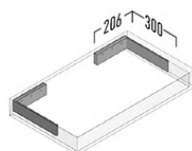

Características técnicas:

Hidrófugo

Melamina con textura

Sistema de soportes invisibles y tornillos incluidos.