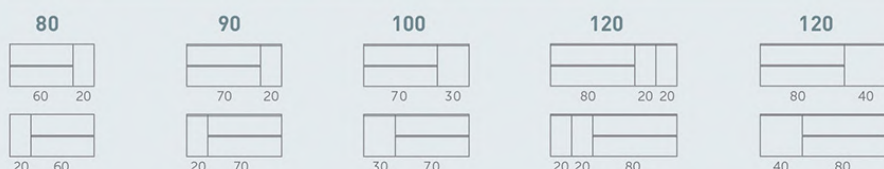

El precio del conjunto incluye mueble, módulo puerta, encimera desplazado y espejo.

Columna
Osaka
260€

742€

30 70

Osaka 100 (30+70) | Blanco brillo | Tirador Bend cromo | Espejo Leo

POSIBLES CONFIGURACIONES CON LAVABO DESPLAZADO: