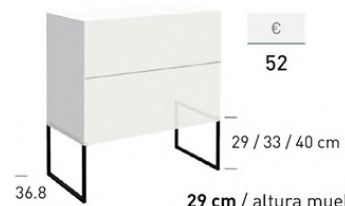

59cm	48cm
60€	60€

PATA SIN TOALLERO

para mueble de altura:

59cm	48cm
50€	50€

Patas Kuadro

NEGRO MATE

- Kit de dos patas.
- Compatible con muebles de fondo reducido.
- Tres alturas disponibles.

29 cm / altura mueble 59 cm
33 cm / altura mueble 55 cm
40 cm / altura mueble 48 cm