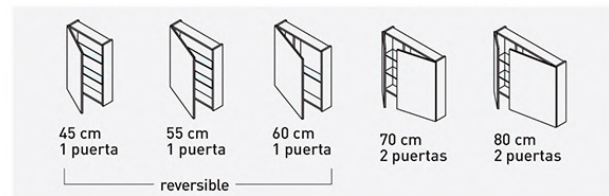

45 cm
1 puerta

55 cm
1 puerta

60 cm
1 puerta

70 cm
2 puertas

80 cm
2 puertas

reversible

Apliques

P	cm	€
	23	28

X	cm	€
	30	35

X Negro	cm	€
	30	40

Sofia	cm	€
	45	53
	60	65

Irene II	cm	€
	30	37
	50	47

Nayra	cm	€
	49	83

Estela	cm	€
	80	90