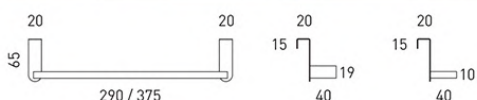

Toallero lateral 30/38

ACABADOS	30 cm	38 cm
cromo	29€	25€
negro	31€	29€