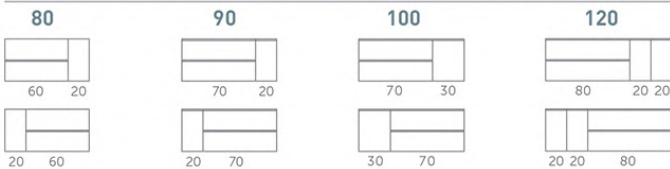

Columna Nápoles
195€

718€

120 (30+20+70) | Pino gris, Gris grafito | L. Rotterdam | Espejo Trazos

Nápoles

DESPLAZADO

Altura: 48 cm
Fondo: 46 cm

MUEBLE Y MÓDULO PUERTA

Lacado: Madera

Blanco brillo Roble natural Pino gris

MÓDULO ESTANTES CERRADO

Madera / Laminado

Blanco mate Roble natural Gris grafito Azul claro Verde claro

cm	MÓDULO PUERTA		MÓDULO ESTANTES CERRADO	
	madera	lacado	madera	lacado / laminado
80 60+20 20+60	483	522	492	527
90 70+20 20+70	519	559	528	564
100 70+30 30+70	553	593	575	611
120 80+20+20 20+20+80	758	807	776	817

POSIBLES CONFIGURACIONES CON LAVABO DESPLAZADO:

Lacado:
 Gris brillo Blanco brillo

Altura: 55 cm
 Fondo: 46 cm

NEW Londres

Características técnicas:

- Interior cajones acabado textura
- Cajón con cierre amortiguado
- Cajón con organizador
- Frente cajón regulable
- Guías Hettich
- Acabado lacado brillo