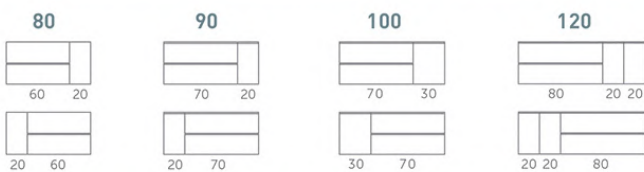

Turín

Altura: 55 cm Fondo: 46 cm
DESPLAZADO

Lacado: Blanco brillo

Madera / Laminado: Roble natural Mist mate

Tiradores: Cromo Negro

cm	70		80 Con trasera de madera		70	
	Trazos	Leo	Sun		Organic LED	
	madera laminado	lacado	madera laminado	lacado	madera laminado	lacado
80 60+20 20+60	492	506	512	526	595	609
90 70+20 20+70	527	539	548	560	-	-
100 70+30 30+70	559	570	587	598	675	686
120 80+20+20 20+20+80	784	804	814	834	911	931

El precio del conjunto incluye mueble, módulo puerta, encimera y espejo.

Características técnicas:

- Interior cajones acabado textura
- Cajón con cierre amortiguado
- Frente cajón regulable
- Guías Hettich
- Acabado lacado brillo
- Melamina con textura

POSIBLES CONFIGURACIONES CON LAVABO DESPLAZADO: