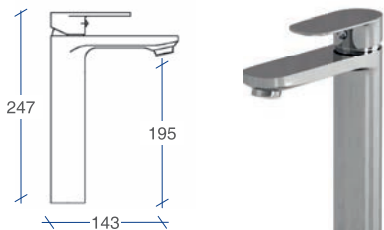

Monomando Adra Cromo

Lavabo Alto

Referencia PVR

SG2115 91 €