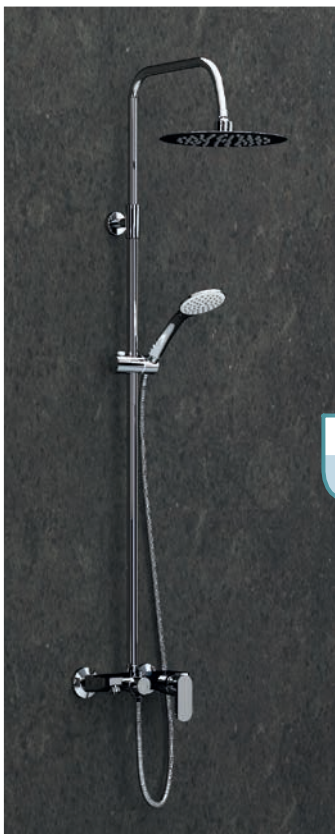

Monomando Redonda Cromo

Referencia	Precio
SG8070	193 €

Referencia	Precio
SG8070N	205 €

Monomando Redonda Negra Mate

- Columna ducha cromada.
- Adaptable a grifería.
- Barras de latón cromado.
- Extensible.
- Soporte ducha deslizante.
- Flexo de ducha de acero.

Referencia	Precio
SG8061	115 €

Telescópica Cuadrada Cromo

Referencia	Precio
SG8060	115 €

Telescópica Redonda Cromo

Referencia	Precio
SG8075	148 €

Monomando Siena Cromo

## Monomando Grifo Bañera

- Columna de ducha cromada.
- Barras y soportes de latón cromado.
- Extensible.
- Soporte manual de ducha deslizante.
- Flexo de ducha de acero reforzado con doble grapado 170 cm.
- Rociador redondo extraplano de acero, de diámetro 25 cm con membrana antical.