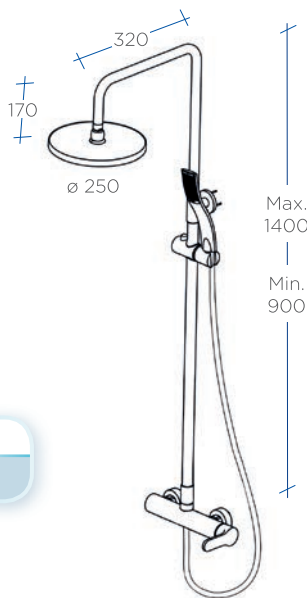

Referencia	Precio
SG8070N	205 €