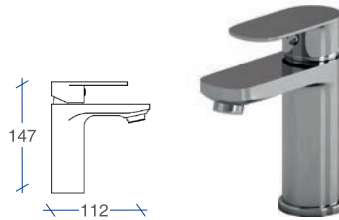

## Monomando Adra Cromo

Lavabo Alto

Referencia PVR

SG2115 91 €

Lavabo

Referencia PVR

SG2110 59 €

Bidé