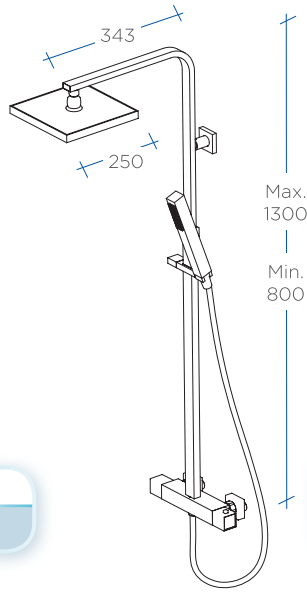

Tenerife + Lateral Fijo Cromo  
1 Fijo + 1 Abatible + Lateral Fijo  
Brazo Tipo "L" incluido,

Detalle brazo tipo "C" bisagra y goma

Lateral Mikonos Fijo	Ancho	Cromo
Lateral Fijo 50	48 - 50	159 €
Lateral Fijo 60	58 - 60	173 €
Lateral Fijo 70	68 - 70	184 €
Lateral Fijo 75	73 - 75	219 €
Lateral Fijo 80	78 - 80	222 €
Lateral Fijo 90	88 - 90	238 €
Lateral Fijo 100	98 - 100	243 €

Referencia	Precio
SG8041	220 €

Referencia	Precio
SG8041N	257 €

Termostática Cuadrada Cromo

Termostática Cuadrada Negra Mate

- Extensible.
- Soporte manual de ducha deslizante.
- Flexo de ducha de acero reforzado con doble grapado 170 cm.
- Rociador extraplano de acero de 25cm, con membrana antical.