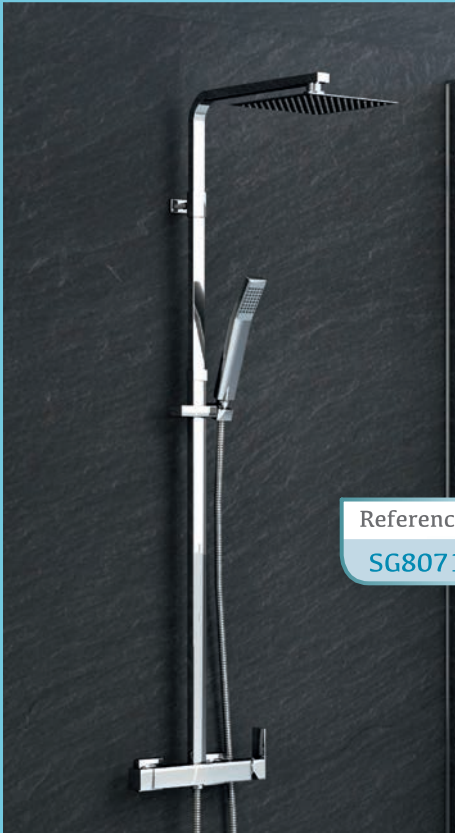

Referencia	Precio
SG8041	220 €

Referencia	Precio
SG8041N	257 €

Termostática Cuadrada Cromo

Termostática Cuadrada Negra Mate

- Extensible.
- Soporte manual de ducha deslizante.
- Flexo de ducha de acero reforzado con doble grapado 170 cm.
- Rociador extraplano de acero de 25cm, con membrana antical.

Referencia	Precio
SG8040	198 €

Referencia	Precio
SG8040N	230 €

Termostática Redonda Cromo

Termostática Redonda Negra Mate

# Columnas Monomando Nice

Monomando Cuadrada Cromo

Referencia	Precio
SG8071	195 €

Referencia	Precio
SG8071N	219 €

Monomando Cuadrada Negra Mate

- Extensible.
- Soporte manual de ducha deslizante.
- Flexo de ducha de acero reforzado con doble grapado 170 cm.
- Rociador extraplano de acero de 25cm, con membrana antical.