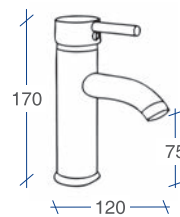

## Monomando Tubex

Lavabo Alto

Referencia PVR  
SG5015 42 €

Referencia PVR  
SG5015N 44 €

Lavabo

Referencia PVR  
SG5010 35 €

Referencia PVR  
SG5010N 41 €

Bidét