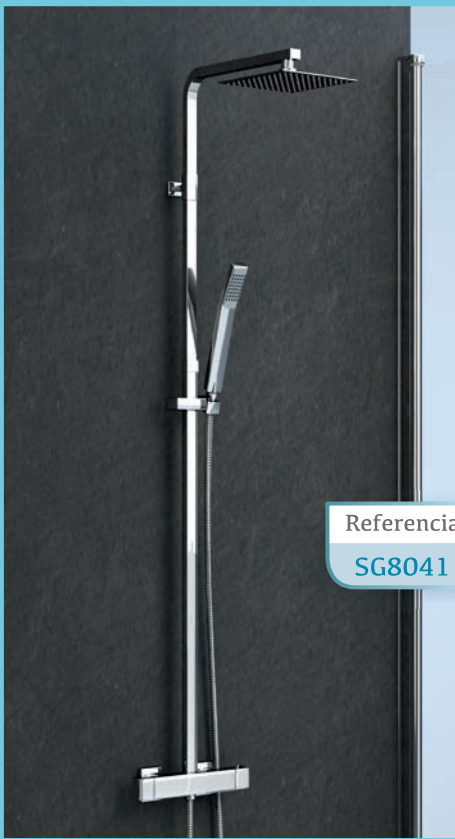

Todos los precios de este Catálogo están expresados en Euros y no incluyen I.V.A.

(\* Indicar mano del fijo)

Tenerife Cromo  
1 Fijo + 1 Abatible  
Brazo Tipo "C" incluido,

Tenerife Cromo			
Fijo	Abatible	Referencia	Cromo
70	20	MTCR 7002	367 €
75	20	MTCR 7502	402 €
80	20	MTCR 8002	405 €
90	20	MTCR 9002	421 €
100	20	MTCR 1002	426 €
110	20	MTCR 1102	439 €
120	20	MTCR 1202	464 €
70	30	MTCR 7003	376 €
75	30	MTCR 7503	411 €
80	30	MTCR 8003	414 €
90	30	MTCR 9003	430 €
100	30	MTCR 1003	435 €
110	30	MTCR 1103	448 €
120	30	MTCR 1203	473 €
70	40	MTCR 7004	383 €
75	40	MTCR 7504	422 €
80	40	MTCR 8004	425 €
90	40	MTCR 9004	441 €
100	40	MTCR 1004	446 €
110	40	MTCR 1104	459 €
120	40	MTCR 1204	484 €

Tenerife + Lateral Fijo Cromo  
1 Fijo + 1 Abatible + Lateral Fijo  
Brazo Tipo "L" incluido,

Detalle brazo tipo "C" bisagra y goma

Lateral Mikonos Fijo	Ancho	Cromo
Lateral Fijo 50	48 - 50	159 €
Lateral Fijo 60	58 - 60	173 €
Lateral Fijo 70	68 - 70	184 €
Lateral Fijo 75	73 - 75	219 €
Lateral Fijo 80	78 - 80	222 €
Lateral Fijo 90	88 - 90	238 €
Lateral Fijo 100	98 - 100	243 €