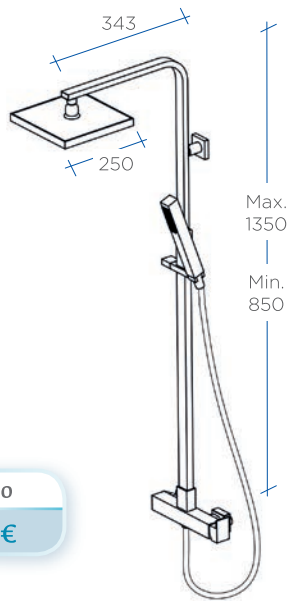

# Columnas Monomando Nice

Monomando Cuadrada Cromo

Referencia	Precio
SG8071	195 €

Referencia	Precio
SG8071N	219 €

Monomando Cuadrada Negra Mate

- Extensible.
- Soporte manual de ducha deslizante.
- Flexo de ducha de acero reforzado con doble grapado 170 cm.
- Rociador extraplano de acero de 25cm, con membrana antical.