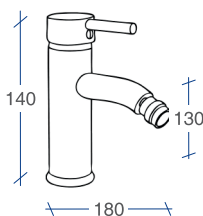

## Monomando Tubex

Lavabo Alto

Referencia PVR  
SG5015 42 €

Referencia PVR  
SG5015N 44 €

Lavabo

Referencia PVR  
SG5010 35 €

Referencia PVR  
SG5010N 41 €

Bidét