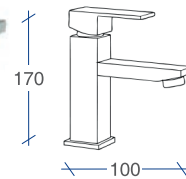

Referencia PVR
SG4010 58 €