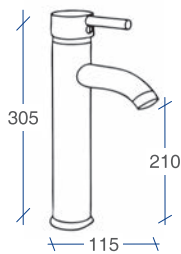

Lavabo Alto

Referencia PVR
SG5015 42 €