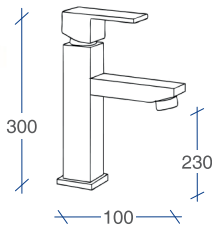

Lavabo Alto

Referencia PVR
SG4011 77 €