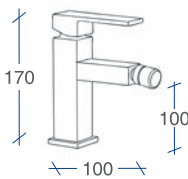

Bidét

Referencia PVR
SG4020 67 €