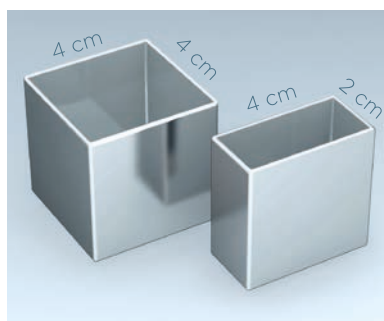

Perfil de Compensación de 6cm Largo máximo 195 cm