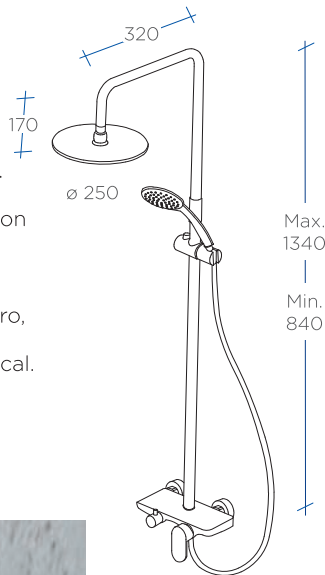

- Columna de ducha cromada.
- Barras y soportes de latón cromado.
- Extensible.
- Soporte manual de ducha deslizante.
- Flexo de ducha de acero reforzado con doble grapado 170 cm.
- Rociador redondo extraplano de acero, de diámetro 25 cm con membrana antical.

Referencia	Precio
SG8073	230 €