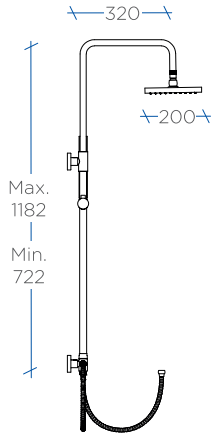

Monomando Redonda Cromo

Referencia	Precio
SG8070	193 €

Referencia	Precio
SG8070N	205 €

Monomando Redonda Negra Mate

- Columna ducha cromada.
- Adaptable a grifería.
- Barras de latón cromado.
- Extensible.
- Soporte ducha deslizante.
- Flexo de ducha de acero.