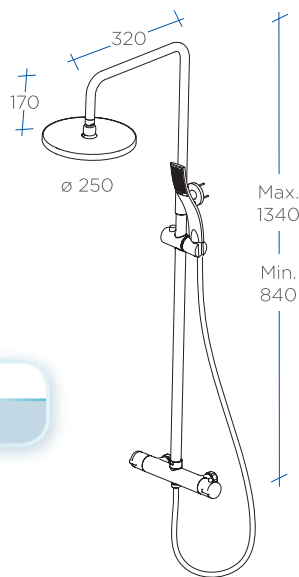

Referencia	Precio
SG8041	220 €

Referencia	Precio
SG8041N	257 €

- Extensible.
- Soporte manual de ducha deslizante.
- Flexo de ducha de acero reforzado con doble grapado 170 cm.
- Rociador extraplano de acero de 25cm, con membrana antical.

Referencia	Precio
SG8040	198 €

Referencia	Precio
SG8040N	230 €