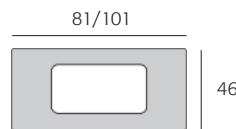

## Encimeras

Podemos optar por encimeras en loza, cristal o sintético minerales de la gama Dubai, todas con forma rectangular de fondo 46.

## Colocación

Está diseñado para instalarse suspendido pero se pueden comprar opcionalmente un juego de cuatro patas por si prefiere no colgarlo de la pared.

DESCRIPCION	COLORES	PRECIO
Mueble de 80	Blanco/Negro pixel	<b>512</b>
Mueble de 80	Wengue/Beig	<b>512</b>
Mueble de 100	Blanco/Negro pixel	<b>545</b>
Mueble de 100	Wengue/Beig	<b>545</b>
Auxiliar 35x35	Blanco/Negro pixel	<b>197</b>
Auxiliar 35x35	Wengue/Beig	<b>197</b>
Juego 4 patas (opcional)	Blanco o Wengue	<b>27</b>