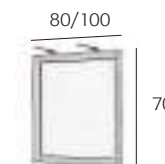

DESCRIPCION	COLORES	PRECIO
Espejo de 80	Blanco	129
Espejo de 80	Wengue	129
Espejo de 100	Blanco	135
Espejo de 100	Wengue	135
Espejo Neo de 80x60		199
Espejo Neo de 100x60		225

DESCRIPCION	COLORES	PRECIO
Foco Esther 280 mm. Leds	Cromo	69
Foco Esther 494 mm. Leds	Cromo	92
Juego focos Ana Leds	Cromo	139
Juego focos Sara Leds	Cromo	139