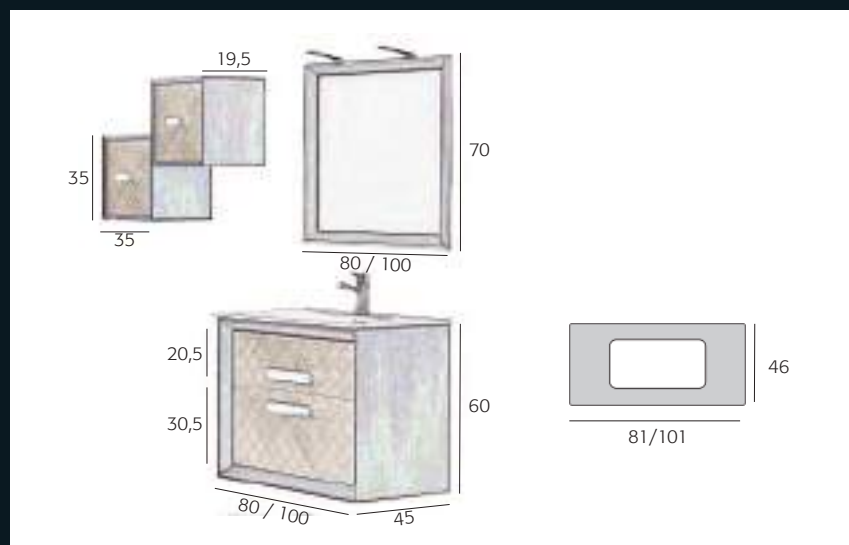

# Nalón

**NALÓN 100 BLANCO**    COLORES    PRECIO

Mueble Nalón de 100	Blanco/negro	545
Espejo Nalón 100x70	Blanco	135
Foco Esther 492 mm. Leds		92
Encimera Cristal 100	Negro metalizado	167

**TOTAL 939**

Auxiliares Nalón 2x197	Blanco/negro	394
------------------------	--------------	-----

# Nalón

Detalle Nalón Wengue-Beig

Detalle cajones abiertos Nalón 80 Wengue-Beig con lavabo Dubai rectangular plata

Detalle Nalón blanco frente negro con encimera Dubai rectangular negro mate

Detalle mueble Nalón con patas

Detalle focos Ana de leds

Detalle foco Esther leds, disponible en 280 mm. y 494 mm.